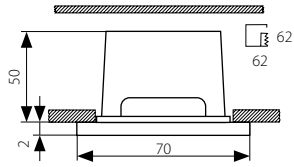

# TAXI LED

Vestavné svítidlo LED  
Vstavané svietidlo LED

TAXI LED9KW WW-C/M

TAXI LED12PR WW-C/M

- těleso svítidla: kovový odlitek / difuzor: sklo / čelní panel: nerezová ocel
- teleso svietidla: kovový odliatok / difuzor: sklo / čelný panel: nerezová ocel

■ TAXI LED9KW WW-C/M

■ TAXI LED12PR WW-C/M

		EAN 					DKC	DKC SK
* TAXI LED9KW WW-C/M	04392	5905339043924	matný chrom / matný chróm	9 LED	teplá bílá / teplá biela	200	<b>319 Kč</b>	<b>414 Sk</b>
* TAXI LED12PR WW-C/M	04393	5905339043931	matný chrom / matný chróm	12 LED	teplá bílá / teplá biela	210	<b>329 Kč</b>	<b>428 Sk</b>