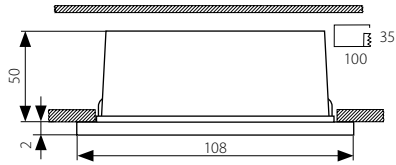

# TAXI LED

Vestavné svítidlo LED  
Vstavané svietidlo LED

TAXI LED9KW WW-C/M

TAXI LED12PR WW-C/M

- těleso svítidla: kovový odlitek / difuzor: sklo / čelní panel: nerezová ocel
- teleso svietidla: kovový odliatok / difuzor: sklo / čelný panel: nerezová ocel

■ TAXI LED9KW WW-C/M

■ TAXI LED12PR WW-C/M

		EAN 					DKC	DKC SK
* TAXI LED9KW WW-C/M	04392	5905339043924	matný chrom / matný chróm	9 LED	teplá bílá / teplá biela	200	<b>319 Kč</b>	<b>414 Sk</b>
* TAXI LED12PR WW-C/M	04393	5905339043931	matný chrom / matný chróm	12 LED	teplá bílá / teplá biela	210	<b>329 Kč</b>	<b>428 Sk</b>