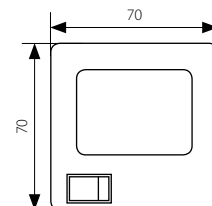

IKER NL4631

Lampka wtykowa
Zásuvková lampička
Zásuvková lampička

- obudowa: tworzywo sztuczne
- těleso svítidla: plast
- teleso svetidla: plast

■ IKER NL4631-YELLOW

■ IKER NL4631-GREEN

■ IKER NL4631-BLUE

■ IKER NL4631-WHITE