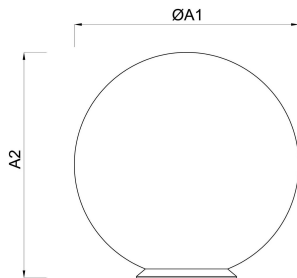

### VARIANTY

STANDARD:

	Typové označení	Příkon [W]	Objímka
BIANCA 1	IN-12BD1/SL/192 x	25	E27
BIANCA 2	IN-12BD1/SL/193 x	40	E27
BIANCA 3	IN-12BD1/SL/194 x	60	E27

x – barva (B – bílá, C – černá, S – stříbrná, CR – chrom, MS – mosaz)

### ROZMĚRY

ROZMĚRY SVÍTIDLA [mm]:

	ØA1 [mm]	A2 [mm]
BIANCA 1	200	200
BIANCA 2	250	250
BIANCA 3	300	300