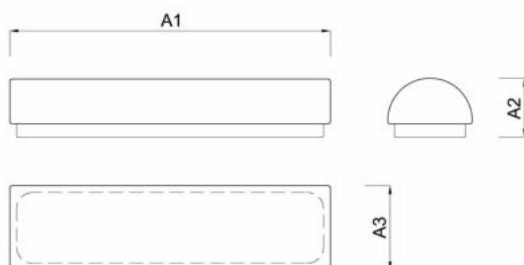

VARIANTY

LED:

	Typové označení	Příkon [W]	Světelný tok LED [lm]		Světelný tok svítidla [lm]	
			3000K	4000K	3000K	4000K
SYLVIA 1A	LED-1L28C03U11/131 .000	11	1380	1460	900	950
SYLVIA 1	LED-2L25B07U12/129 .000	21	2590	2700	1680	1760

.000 – 3000K nebo 4000K

STANDARD:

	Typové označení	Příkon [W]	Objímka
SYLVIA 1A	IN-22U11/131	2x28	2xE14
SYLVIA 1	IN-32U12/129	3x28	3xE14

ROZMĚRY

ROZMĚRY SVÍTIDLA [mm]:

	A1	A2	A3
SYLVIA 1A	380	75	105
SYLVIA 1	610	75	105

MONTÁŽNÍ ROZMĚRY [mm]: