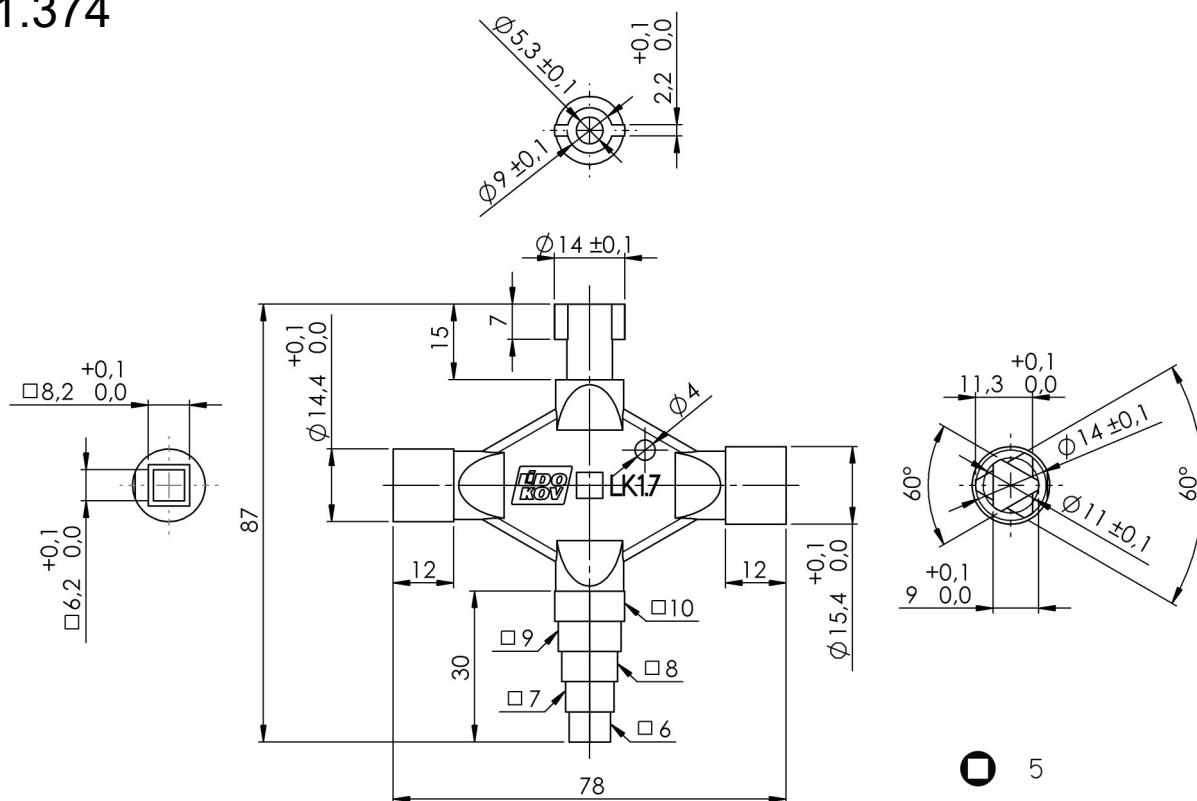

Kat.č. 01.374

- | | | |
|---|-----|---|
|  | 5 | |
|  | 3-5 |  |
|  | 6 |  |
|  | 8 |  |
|  | 9 |  |
|  | 12 |  |

Materiál : Slitina ZnAl, zinkováno

Příklad objednávky : víceúčelový klíč 01.374