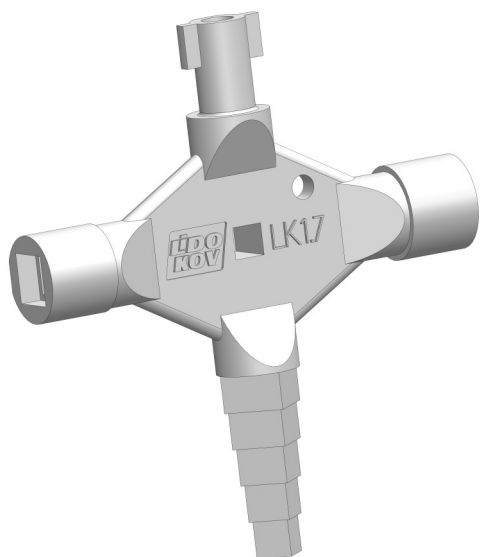

Kat.č. 01.374

- | | | |
|---|-----|---|
|  | 5 | |
|  | 3-5 |  |
|  | 6 |  |
|  | 8 |  |
|  | 9 |  |
|  | 12 |  |

Materiál : Slitina ZnAl, zinkováno

Příklad objednávky : víceúčelový klíč 01.374