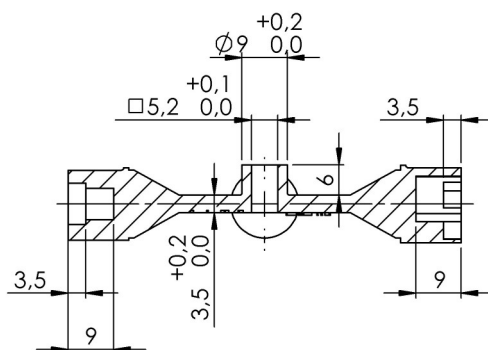

Kat.č. 01.374

- | | | |
|---|-----|---|
|  | 5 | |
|  | 3-5 |  |
|  | 6 |  |
|  | 8 |  |
|  | 9 |  |
|  | 12 |  |

Materiál : Slitina ZnAl, zinkováno

Příklad objednávky : víceúčelový klíč 01.374