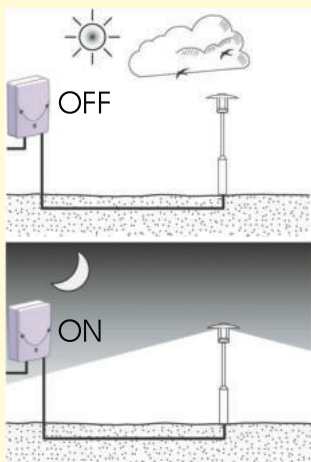

## Soumrakové spínače

- Spínání venkovního osvětlení

## Schodišťové automaty

- Montáž na nosnou lištu nebo montáž na panel
- Funkce varovného blikání před koncem spínací doby

- Funkce protiblokády nedovoluje trvalé svícení po zablokování tlačítka