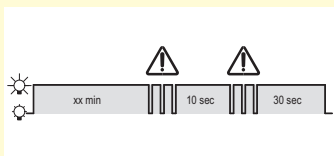

Schodišťové automaty

- Montáž na nosnou lištu nebo montáž na panel
- Funkce varovného blikání před koncem spínací doby