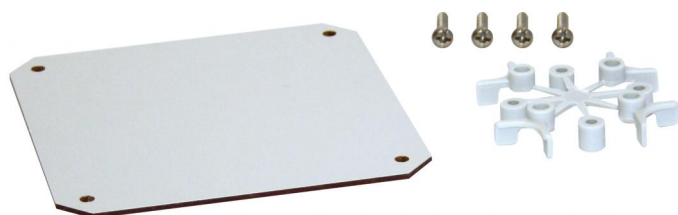

### Abox 350 MPI

**Montážní deska**

Číslo výrobku: 89503501

Rozměry: 217 x 217 x 217 mm

Montážní deska z izolačního materiálu, včetně upevňovacích šroubů

**Abox/Abox-i 350**

### rozměry

délka:	217 mm
šířka:	217 mm
výška:	217 mm