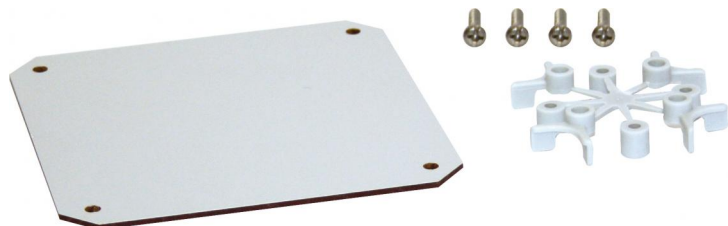

Montážní deska

Abox 100 MPI

Abox 100 MPI

Montážní deska

Číslo výrobku: 89501001

Rozměry: 109 x 109 x 109 mm

Montážní deska z izolačního materiálu, včetně upevňovacích šroubů

Abox/Abox-i 100

Technická data

rozměry

délka:	109 mm
šířka:	109 mm
výška:	109 mm

materiálové vlastnosti

průmyslová kvalita:	ne
---------------------	----