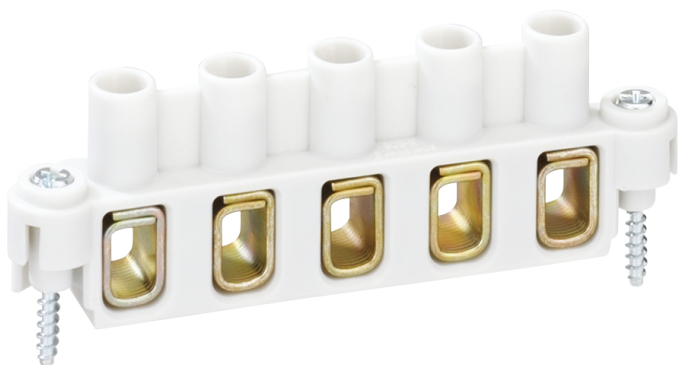

## Abox 060 KLS-6<sup>2</sup>

### Abox 060 KLS-6<sup>2</sup>

**Svorkovnice**

Číslo výrobku: 84000601

Spojovací svorka podle DIN EN 60998 (VDE 0613),  $U_i=690V$

**5 pólů - 6 mm<sup>2</sup>**