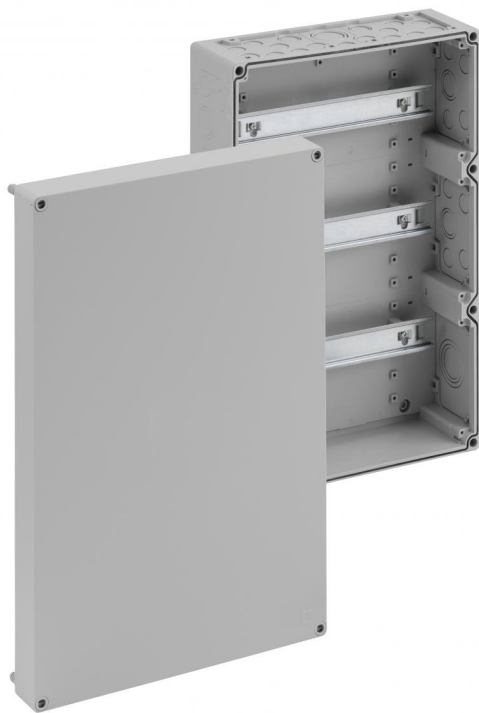

Prázdná skříň

RKA 4/102-L

RKA 4/102-L

Prázdná skříň

PŘIZPŮSOBITELNÉ

Číslo výrobku: 62990301

Rozměry: 300 x 450 x 132 mm

Skříň pro řadové svorkovnice, včetně 10 vývodků DMS M20, Rozsah těsnění 7 - 12 mm, 2 vývodky DMS M25, Rozsah těsnění 9 - 16 mm, 2 vývodky DMS M32, Rozsah těsnění 14 - 21 mm, 1 DMS - hrdlo M40, Rozsah těsnění 19 - 28 mm, IP66, 2 vývodky M50 včetně kontramaticy, IP54

bez svorek, s NS 35

IP65

4²

IK07

400V
AC

Technická data

elektrické vlastnosti

druh krytí UL:	žádné údaje
domezovací izolační napětí AC:	400 V
druh krytí:	IP65
max. průřez vodiče:	4 mm ²
třída ochrany:	II

rozměry

délka:	450 mm
šířka:	300 mm
výška:	132 mm

materiálové vlastnosti

vhodné pro venkovní použití:	ne
------------------------------	----

materiálové vlastnosti

bez obsahu halogenů:	ano
průmyslová kvalita:	ne

materiál

materiál spodního dílu:	polystyren
materiál horního dílu:	polystyren
materiál těsnění:	polyuretan
materiál šroubu víka:	polyamid, zesílený skelnými vlákny

Příslušenství

ASS-gro - Sada vnějších závěsů