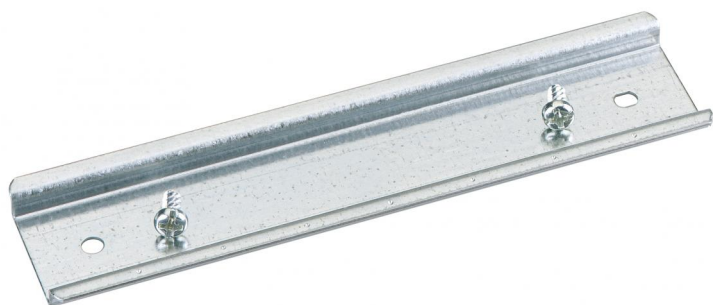

DIN lišta

TS 15-92

TS 15-92

DIN lišta

Číslo výrobku: 19709201

Rozměry: 92,0 mm

Normalizovaná lišta podle DIN EN 60715, 15 x 5, 15 mm široká, včetně připevňovacích šroubů

TK PS/PC 1111/1309/1313/1809/1811 + ALS 1414/1515/2011

Technická data

rozměry

délka: 92.0 mm

materiálové vlastnosti

průmyslová kvalita: ne