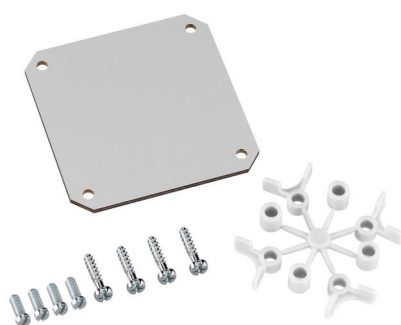

Montážní deska

TK MPI-99

TK MPI-99

Montážní deska

Číslo výrobku: 19500301

Rozměry: 74 x 74 x 2,5 mm

Montážní deska z izolačního materiálu, včetně upevňovacích šroubů a distančních vložek

TK PS/PC 99 + ALS 1212

Technická data

rozměry

délka:	74 mm
šířka:	74 mm
výška:	2.5 mm

materiálové vlastnosti

průmyslová kvalita:	ne
---------------------	----