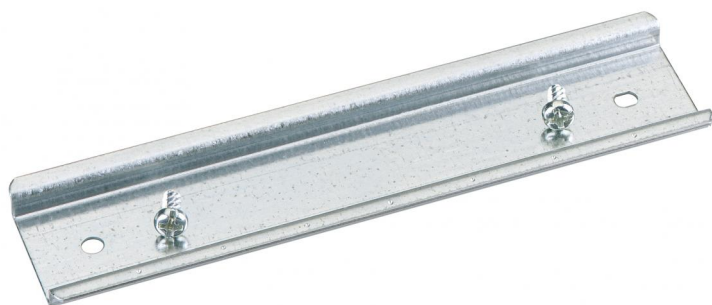

### AL NS35-145

DIN lišta

Číslo výrobku: 16201101

Rozměry: 145 mm

DIN lišta podle EN 60715, 35 x 7,5mm

Typ skříně AL 1616

### rozměry

délka: 145 mm