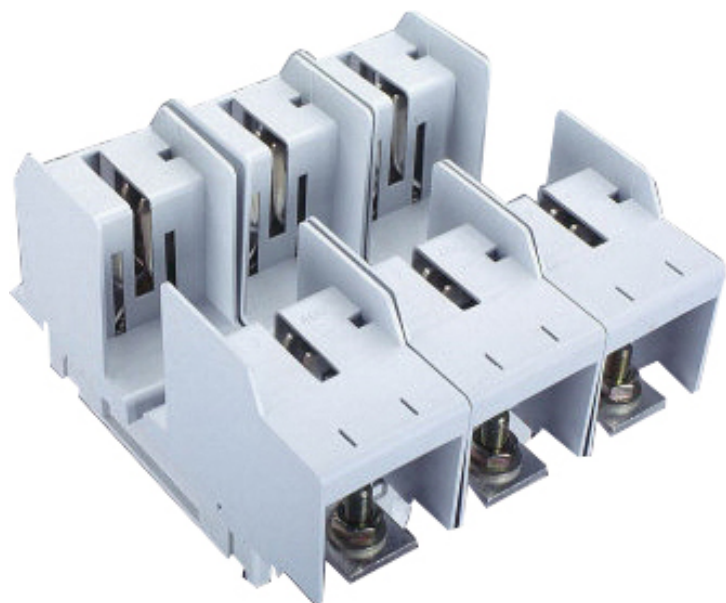

GSS matice pojistek

NH-RS 2

NH-RS 2

GSS matice pojistek

Číslo výrobku: 07950201

NH spodek pojistky, pro 60mm sběrnice systém, Měděné kolejnice 12/20/30 x 10 mm

Velikost NH 2, Výstup dole, 400 A, M10

Technická data