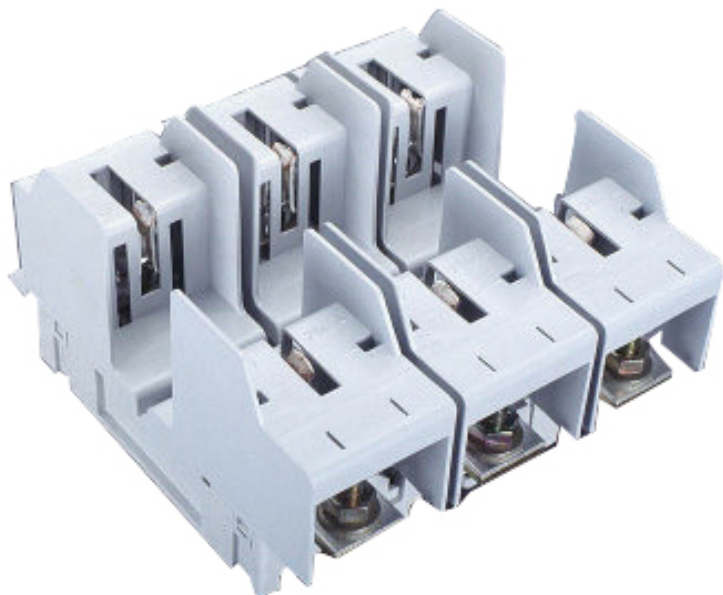

GSS matice pojistek

NH-RS 1

NH-RS 1

GSS matice pojistek

Číslo výrobku: 07950101

NH spodek pojistky, pro 60mm sběrnice systém, Měděné kolejnice 12/20/30 x 10 mm

Velikost NH 1, Výstup dole, 250 A, M10

Technická data