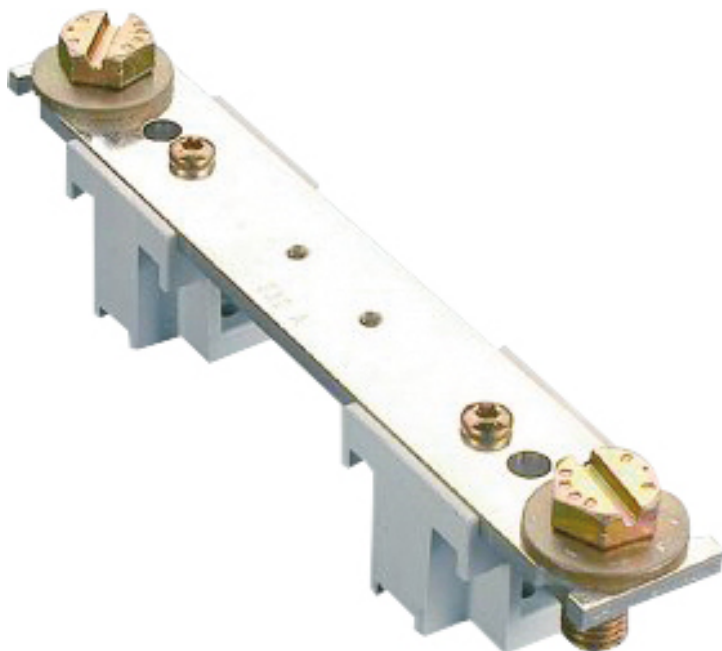

N svorka NH 3

GN 3

GN 3

N svorka NH 3

Číslo výrobku: 07603201

pro montážní desku

**N Svorka NH 3 pro montážní desku,
Připojovací šroub M12**

Technická data