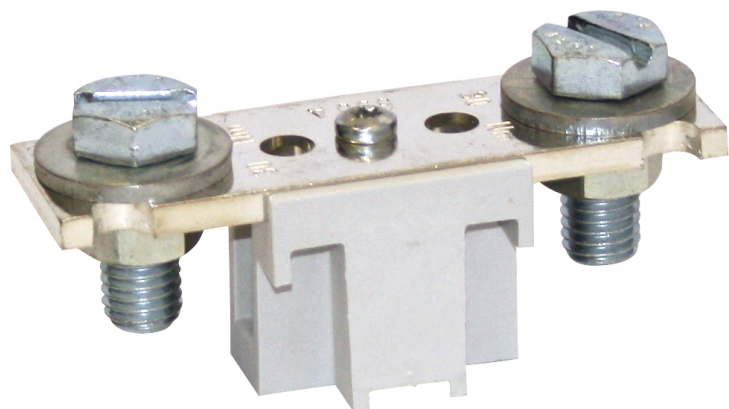

PE/N svorka NH 3

GPE 3

GPE 3

PE/N svorka NH 3

Číslo výrobku: 07603101

pro montážní desku

**PE svorka NH 3 pro montážní desku nebo
přestavnou sadu pro GN 3, Připojovací
šroub M12**

Technická data