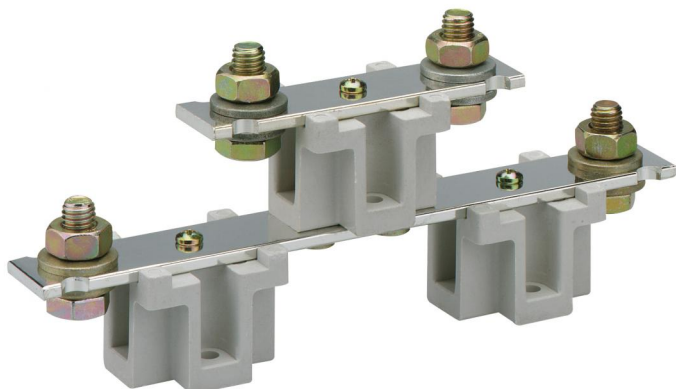

N svorka NH 2

GN 2

GN 2

N svorka NH 2

Číslo výrobku: 07602201

pro montážní desku

**N Svorka NH 2 pro montážní desku,
Připojovací šroub M12**

Technická data

materiálové vlastnosti

průmyslová kvalita: ne

Příslušenství

KP NH 2 - Prismová svorka