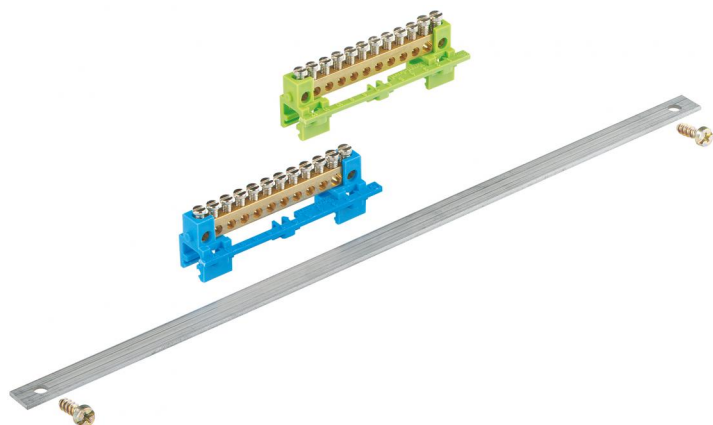

PE/N svorka

PNS 124

PNS 124

PE/N svorka

Číslo výrobku: 07412401

PE/N svorka pro montáž do rozvodných desek GTA jako dodatečná svorka nebo náhradní díl

2 x 12 pólů, 6/16 mm², pro GTA 580

Technická data

elektrické vlastnosti

počet pólů:	12
-------------	----

materiálové vlastnosti

průmyslová kvalita:	ne
---------------------	----