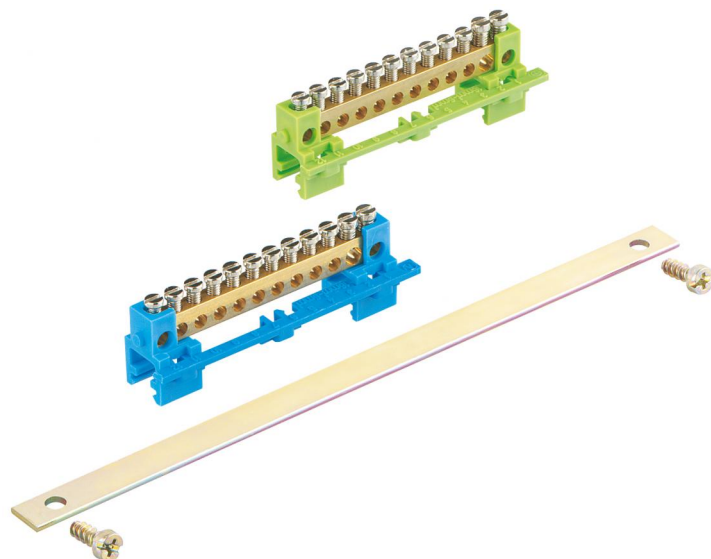

PE/N svorka

PNS 123

PNS 123

PE/N svorka

Číslo výrobku: 07412301

PE/N svorka pro montáž do rozvodných desek GTA jako dodatečná svorka nebo náhradní díl

2 x 12 pólů, 6/16 mm², pro GTA 114, GTA 228, GTA 342, GTA 456

Technická data

elektrické vlastnosti

počet pólů:	12
-------------	----

materiálové vlastnosti

průmyslová kvalita:	ne
---------------------	----