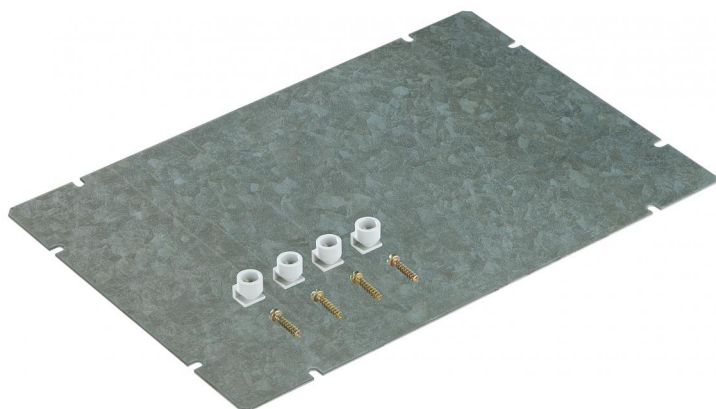

Montážní deska

GMS 5

GMS 5

Montážní deska

Číslo výrobku: 07100501

Rozměry: 380 x 580 x 2 mm

Montážní deska, Ocelový plech, s upevňovací sadou

Technická data

rozměry

délka:	580 mm
šířka:	380 mm
výška:	2 mm

materiálové vlastnosti

průmyslová kvalita:	ne