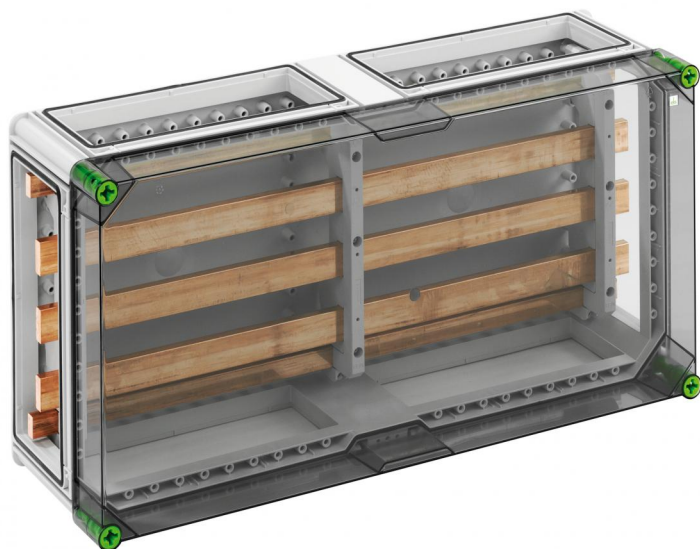

Sběrníkové skříně

GSi 456-Q

GSi 456-Q

Sběrníkové skříně

PŘIZPŮSOBITELNÉ

Číslo výrobku: 04045601

Rozměry: 640 x 320 x 179 mm

Sběrníková skříně - průmyslová kvalita -, 5 pólů, 630A, s Cu kolejnicemi, L1...L3: 30 x 10 mm, N: 25 x 10 mm, PE: 12 x 10 mm, bez svorek, pro individuální osazení, 4 x spojovací prvek (GGV)

s transparentním víkem

Technická data

elektrické vlastnosti

druh krytí UL:	3R
domezovací provozní napětí:	690 V
domezovací izolační napětí AC:	690 V
domezovací izolační napětí DC:	1000 V
se systémem přípojnice:	ano
druh krytí:	IP65
třída ochrany:	II

rozměry

délka:	320 mm
šířka:	640 mm
výška:	179 mm

materiálové vlastnosti

vhodné pro venkovní použití:	ano
bez obsahu halogenů:	ano
průmyslová kvalita:	ano

mechanické vlastnosti

druh upevnění:	na omítku
utahovací moment šroubu víka:	2.5 Nm
pro řazení k sobě:	ano
rázová houževnatost:	IK08