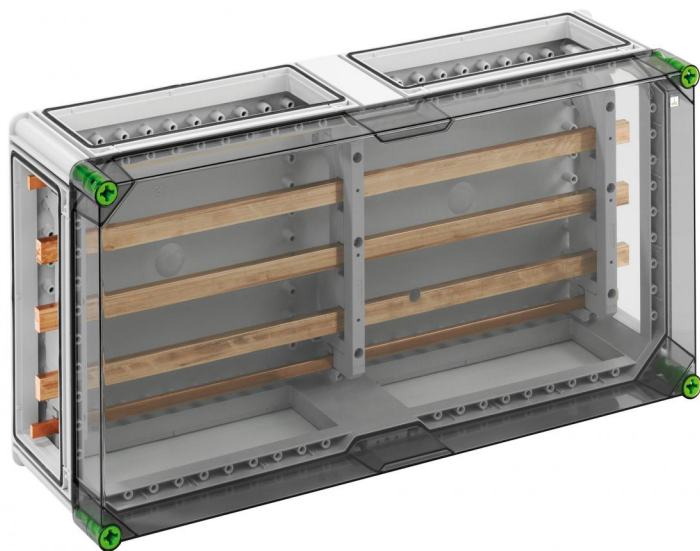

Sběrníkové skříně

### GSi 454-Q

Sběrníkové skříně

**PŘIZPŮSOBITELNÉ**

Číslo výrobku: 04045401

Rozměry: 640 x 320 x 179 mm

Sběrníková skříně - průmyslová kvalita -, 5 pólů, 400 A, L1...L3: 20 x 10 mm, s Cu kolejnicemi, N: 20 x 10 mm, PE: 12 x 10 mm, bez svorek, pro individuální osazení, 4 x spojovací prvek (GGV)

### rozměry

délka:	320 mm
šířka:	640 mm
výška:	179 mm