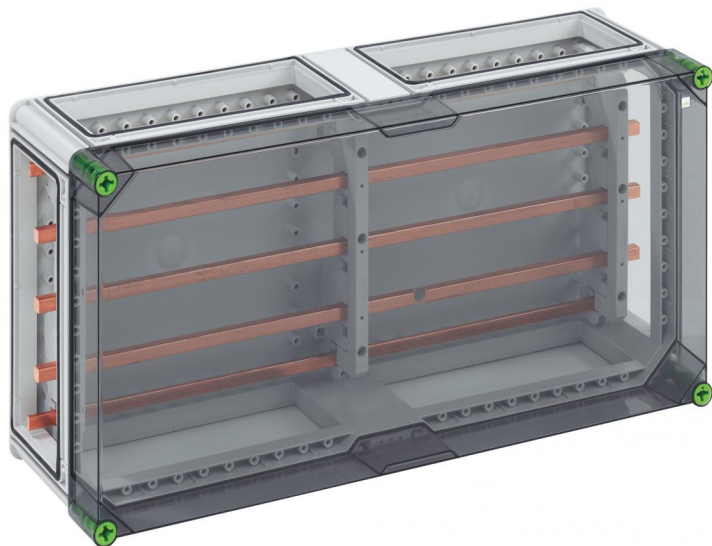

Sběrníkové skříně

GSi 453-Q

GSi 453-Q

Sběrníkové skříně

PŘIZPŮSOBITELNÉ

Číslo výrobku: 04045301

Rozměry: 640 x 320 x 179 mm

Sběrníková skříně - průmyslová kvalita -, 5 pólů, 250 A, s Cu kolejnicemi, L1...L3: 12 x 10 mm, N: 12 x 10 mm, PE: 12 x 10 mm, bez svorek, pro individuální osazení, 4 x spojovací prvek (GGV)

s transparentním víkem

Technická data

elektrické vlastnosti

druh krytí UL:	3R
domezovací provozní napětí:	690 V
domezovací izolační napětí AC:	690 V
domezovací izolační napětí DC:	1000 V
se systémem přípojnice:	ano
druh krytí:	IP65
třída ochrany:	II
domezovací proud:	250

rozměry

délka:	320 mm
šířka:	640 mm
výška:	179 mm

materiálové vlastnosti

vhodné pro venkovní použití:	ano
bez obsahu halogenů:	ano
průmyslová kvalita:	ano

mechanické vlastnosti

druh upevnění:	na omítku
utahovací moment šroubu víka:	2.5 Nm
pro řazení k sobě:	ano
rázová houževnatost:	IK08