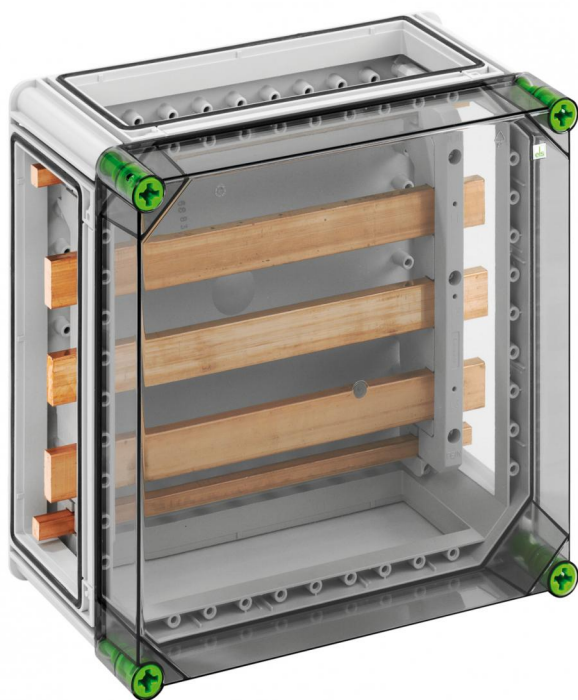

Sběrníkové skříně

GSi 256

GSi 256

Sběrníkové skříně

PŘIZPŮSOBITELNÉ

Číslo výrobku: 04025601

Rozměry: 320 x 320 x 179 mm

Sběrníková skříně - průmyslová kvalita -, 5 pólů, 630A, L1...L3: 30 x 10 mm, s Cu kolejnicemi, N: 25 x 10 mm, PE: 12 x 10 mm, bez svorek, pro individuální osazení, 3 x spojovací prvek (GGV)

s transparentním víkem

Technická data

elektrické vlastnosti

druh krytí UL:	3R
domezovací provozní napětí:	690 V
domezovací izolační napětí AC:	690 V
domezovací izolační napětí DC:	1000 V
se systémem přípojnice:	ano
druh krytí:	IP65
třída ochrany:	II
domezovací proud:	630

rozměry

délka:	320 mm
šířka:	320 mm
výška:	179 mm

materiálové vlastnosti

vhodné pro venkovní použití:	ano
bez obsahu halogenů:	ano
průmyslová kvalita:	ano

mechanické vlastnosti

druh upevnění:	na omítku
utahovací moment šroubu víka:	2.5 Nm
pro řazení k sobě:	ano
rázová houževnatost:	IK08