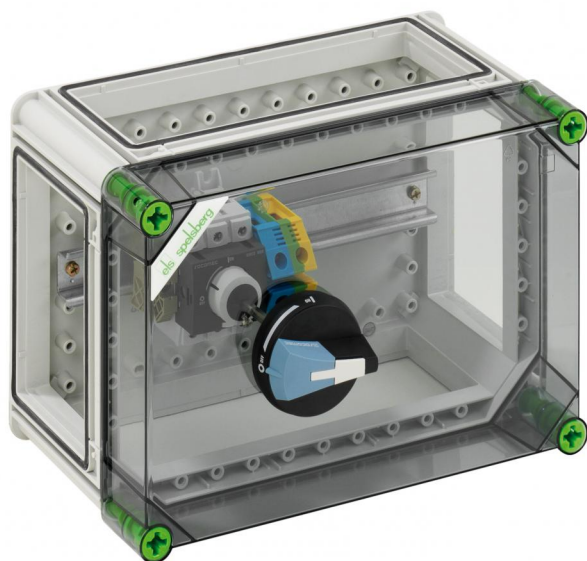

Skříň odpínače

GTE 108

GTE 108

Skříň odpínače

PŘIZPŮSOBITELNÉ

Číslo výrobku: 03210801

Rozměry: 320 x 220 x 179 mm

Skříň pro výkonové vypínače - průmyslová kvalita - s externím ovládáním, uzamykatelná, 1 x výkonový vypínač 80A, 3pólové přepínání, Klecová svorkovnice 2,5 - 35 mm², pro vodiče CU, PE/N svorka 35 mm², 3 x spojovací prvek (GGV)

s transparentním víkem

Technická data

elektrické vlastnosti

druh krytí UL:	3R
domezovací provozní napětí:	690 V
Jmenovité provozní napětí DC:	400 V
domezovací izolační napětí AC:	690 V
domezovací izolační napětí DC:	1000 V
druh krytí:	IP65
třída ochrany:	II
domezovací proud:	80

rozměry

délka:	220 mm
šířka:	320 mm
výška:	179 mm

materiálové vlastnosti

vhodné pro venkovní použití:	ano
bez obsahu halogenů:	ano
průmyslová kvalita:	ano

mechanické vlastnosti

utahovací moment šroubu víka:	2.5 Nm
pro řazení k sobě:	ano
rázová houževnatost:	IK08