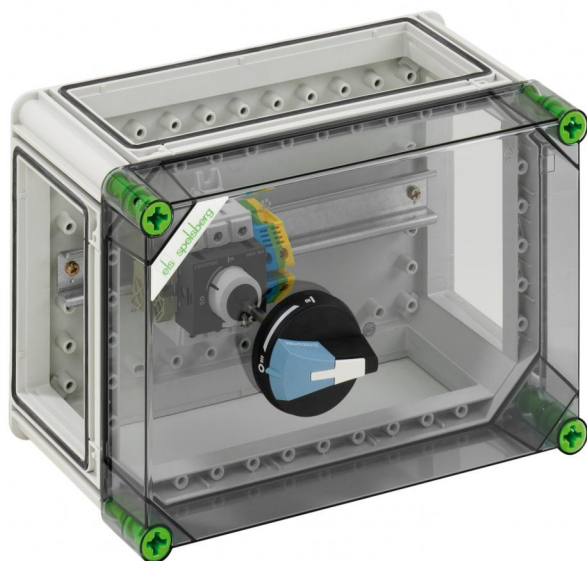

Skříň odpínače

GTE 106

GTE 106

Skříň odpínače

PŘIZPŮSOBITELNÉ

Číslo výrobku: 03210601

Rozměry: 320 x 220 x 179 mm

Skříň pro výkonové vypínače - průmyslová kvalita - s externím ovládáním, uzamykatelná, 1 x výkonový vypínač 63A, 3pólové přepínání, Klecová svorkovnice 2,5 - 35 mm², pro vodiče CU, PE/N svorka 16 mm², 3 x spojovací prvek (GGV)

s transparentním víkem

Technická data

elektrické vlastnosti

druh krytí UL:	3R
domezovací provozní napětí:	690 V
Jmenovité provozní napětí DC:	400 V
domezovací izolační napětí AC:	690 V
domezovací izolační napětí DC:	1000 V
druh krytí:	IP65
třída ochrany:	II
domezovací proud:	63

rozměry

délka:	220 mm
šířka:	320 mm
výška:	179 mm

materiálové vlastnosti

vhodné pro venkovní použití:	ano
bez obsahu halogenů:	ano
průmyslová kvalita:	ano

mechanické vlastnosti

utahovací moment šroubu víka:	2.5 Nm
pro řazení k sobě:	ano
rázová houževnatost:	IK08