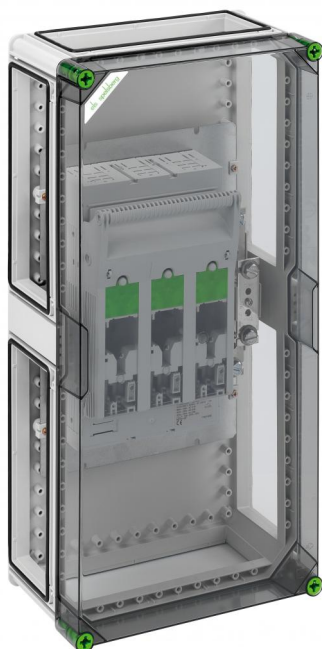

NH skříň odpojovače

GTT 421

GTT 421

NH skříň odpojovače

PŘIZPŮSOBITELNÉ

Číslo výrobku: 02642101

Rozměry: 320 x 640 x 179 mm

NH pojistková skříň výkonového odpínače - průmyslová kvalita -, 1 x NH 2 pojistkový odpínač, Šroubovací přípojka M10, PE/N svorka M12, namontovaná na montážní desce, 4 x spojovací prvek (GGV)

s transparentním víkem

Technická data

elektrické vlastnosti

druh krytí UL:	3R
domezovací provozní napětí:	690 V
Jmenovité provozní napětí DC:	440 V
domezovací izolační napětí AC:	690 V
domezovací izolační napětí DC:	1000 V
druh krytí:	IP65
třída ochrany:	II
domezovací proud:	400

rozměry

délka:	640 mm
šířka:	320 mm
výška:	179 mm

materiálové vlastnosti

vhodné pro venkovní použití:	ano
bez obsahu halogenů:	ano
průmyslová kvalita:	ano

mechanické vlastnosti

utahovací moment šroubu víka:	2.5 Nm
pro řazení k sobě:	ano
rázová houževnatost:	IK08