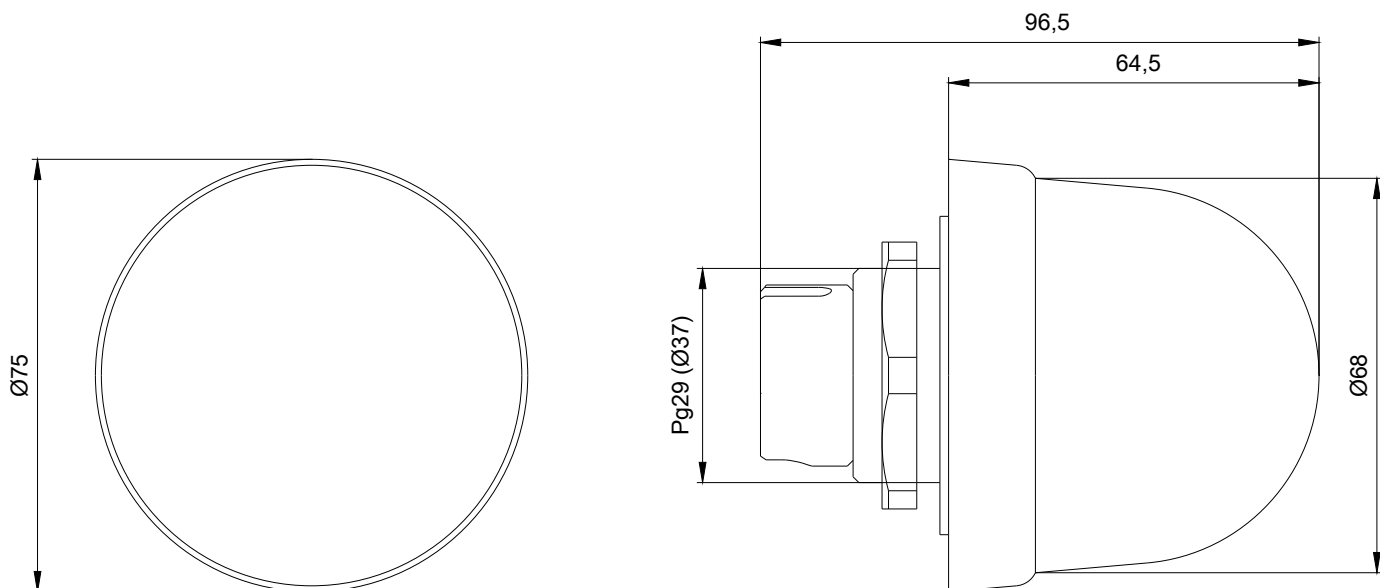

Podmínky prostředí

okolní teplota během provozu	-20 ... +50 °C
Druh krytí IP	IP65
hloubka	31 mm
výška	66 mm
šířka	75 mm

Schválení/ Osvědčení

General Product Approval	EMC	Declaration of Conformity	other
 UL	 EAC	 RCM	 EG-Konf.
			Miscellaneous Confirmation

Služba&Podpora (Manuály, Návod k obsluze, Certifikáty, Vlastnosti, FAQs, ...)
<https://support.industry.siemens.com/cs/ww/en-CS/ps/8WD5350-OCF>

Databáze obrázků (Fotografie produktu, 2D Výkresy rozměr, 3D Modely, Schéma zapojení vnitřních obvodů, EPLAN Makra, ...)
http://www.automation.siemens.com/bilddb/cax_de.aspx?mlfb=8WD5350-OCF&lang=en