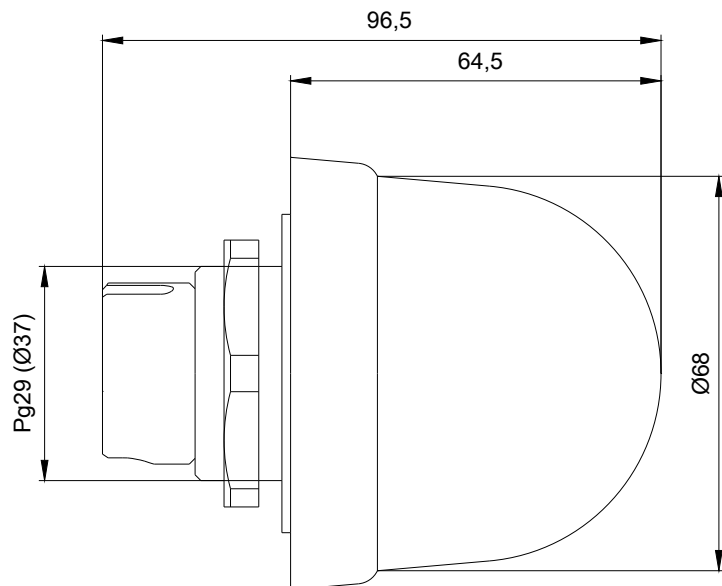

Mechanická data

součást produktu osvětlovací prostředek	Ano
provedení elektrického připojení	Šroubovací přípojka

vnější průměr prvku signálního sloupku	75 mm
--	-------

Lampa

provedení optického signálu	zábleskové světlo
typ osvětlovacího prostředku	plynová výbojka Xenon
svítivost	20 542 cd
frekvence záblesků	1 Hz
počet blesků světelného prvku	4 000 000

Podmínky prostředí

okolní teplota během provozu	-20 ... +50 °C
Druh krytí IP	IP65
hloubka	31 mm
výška	66 mm
šířka	75 mm

Schválení/ Osvědčení

General Product Approval	EMC	Declaration of Conformity	other
 UL	 EAC	 RCM	 EG-Konf.
			Miscellaneous Confirmation

Služba&Podpora (Manuály, Návod k obsluze, Certifikáty, Vlastnosti, FAQs, ...)
<https://support.industry.siemens.com/cs/ww/en-CS/ps/8WD5350-0CC>

Databáze obrázků (Fotografie produktu, 2D Výkresy rozměr, 3D Modely, Schéma zapojení vnitřních obvodů, EPLAN Makra, ...)
http://www.automation.siemens.com/bilddb/cax_de.aspx?mlfb=8WD5350-0CC&lang=en