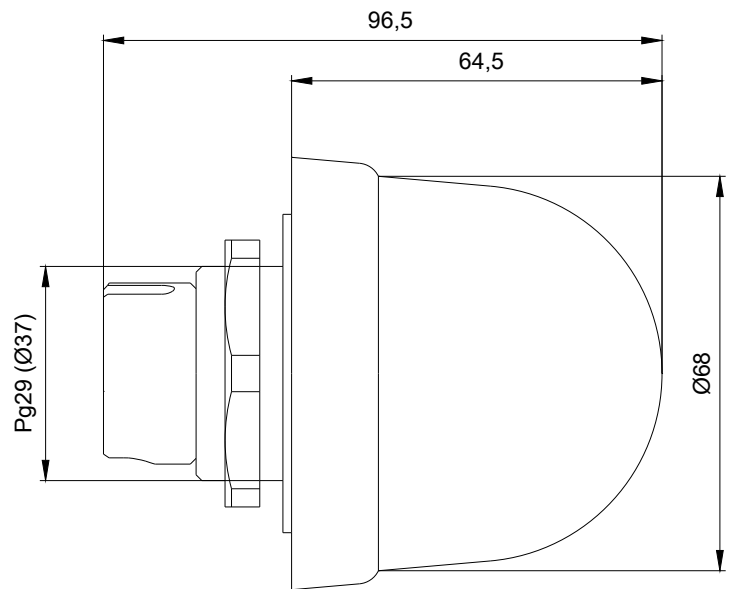

vestavné svítidlo se zábleskovým světlem, se zabudovanou zábleskovou elektronikou, barva světla: červená, AC 230 V, průměr 70 mm

Obecné technické údaje

označení produktu	bleskový světelný prvek
přijatý proud maximální	35 mA
druh napětí	AC
<ul style="list-style-type: none"> • provozního napětí 	
provozní napětí	
<ul style="list-style-type: none"> • 1 u AC při 50 Hz jmenovitá hodnota • 1 u AC při 60 Hz jmenovitá hodnota 	230 V 230 V
relativní kladná tolerance provozního napětí	10 %
relativní záporná tolerance provozního napětí	-10 %
referenční značka	P
<ul style="list-style-type: none"> • podle IEC 81346-2:2009 	
způsob upevnění	bajonet / vestavná montáž
materiál	PC; PC/ABS; PA
barva	červená

Mechanická data

součást produktu osvětlovací prostředek	Ano
provedení elektrického připojení	Šroubovací přípojka

vnější průměr prvku signálního sloupku	75 mm
--	-------

Lampa

provedení optického signálu	zábleskové světlo
typ osvětlovacího prostředku	plynová výbojka Xenon
svítivost	7 806 cd
frekvence záblesků	1 Hz
počet blesků světelného prvku	4 000 000

Podmínky prostředí

okolní teplota během provozu	-20 ... +50 °C
Druh krytí IP	IP65
hloubka	31 mm
výška	66 mm
šířka	75 mm

Schválení/ Osvědčení

General Product Approval	EMC	Declaration of Conformity	other
 UL	 EAC	 RCM	 EG-Konf.
			Miscellaneous Confirmation

Služba&Podpora (Manuály, Návod k obsluze, Certifikáty, Vlastnosti, FAQs, ...)
<https://support.industry.siemens.com/cs/ww/en-CS/ps/8WD5350-0CB>

Databáze obrázků (Fotografie produktu, 2D Výkresy rozměr, 3D Modely, Schéma zapojení vnitřních obvodů, EPLAN Makra, ...)
http://www.automation.siemens.com/bilddb/cax_de.aspx?mlfb=8WD5350-0CB&lang=en