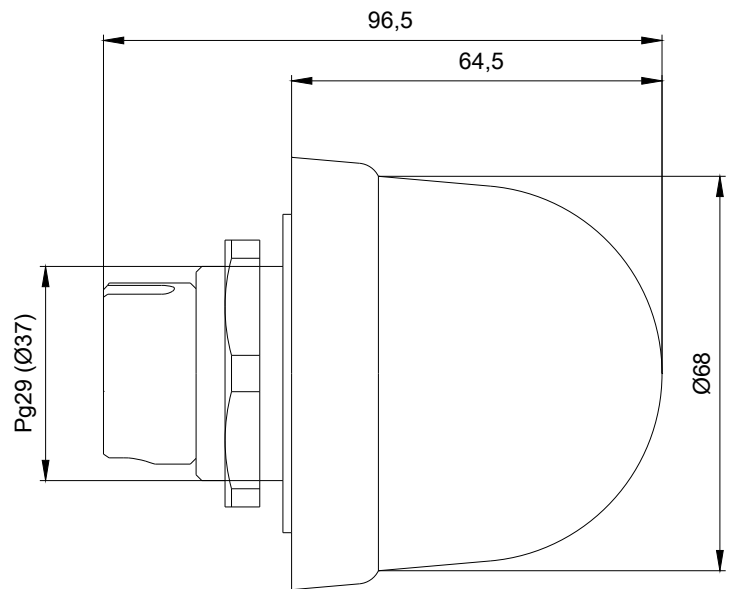

Podmínky prostředí

okolní teplota během provozu	-20 ... +50 °C
Druh krytí IP	IP65
hloubka	31 mm
výška	66 mm
šířka	75 mm

Schválení/ Osvědčení

General Product Approval	EMC	Declaration of Conformity	other
 UL	 EAC	 RCM	 EG-Konf.
			Miscellaneous Confirmation

Databáze obrázků (Fotografie produktu, 2D Výkresy rozměr, 3D Modely, Schéma zapojení vnitřních obvodů, EPLAN

Makra, ...)

http://www.automation.siemens.com/bilddb/cax_de.aspx?mlfb=8WD5340-0CB&lang=en

Poslední změna: