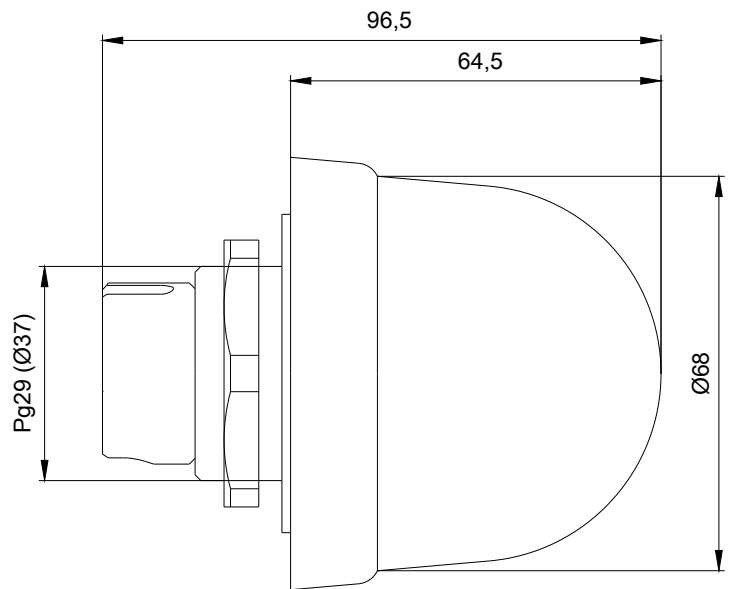

vestavné svítidlo s rotačním světlem, s integrovanou LED diodou,
barva světla: modrá, AC/DC 24 V, průměr 70 mm

Obecné technické údaje

označení produktu	rotační světelný prvek
přijatý proud maximální	40 mA
druh napětí	
<ul style="list-style-type: none"> • provozního napětí 	AC/DC
provozní napětí	
<ul style="list-style-type: none"> • 1 u DC jmenovitá hodnota • 1 u AC při 50 Hz jmenovitá hodnota • 1 u AC při 60 Hz jmenovitá hodnota 	24 V 24 V 24 V
relativní kladná tolerance provozního napětí	10 %
relativní záporná tolerance provozního napětí	-10 %
počet otáček	120 1/min
referenční značka	
<ul style="list-style-type: none"> • podle IEC 81346-2:2009 	P
způsob upevnění	bajonet / vestavná montáž
materiál	PC; PC/ABS; PA
barva	modrá

Mechanická data

součást produktu osvětlovací prostředek	Ano
provedení elektrického připojení	Šroubovací přípojka
vnější průměr prvku signálního sloupku	75 mm

Lampa	
provedení optického signálu	rotační světelný prvek
typ osvětlovacího prostředku	LED
svítivost	2,7 cd
životnost LED	100 000 h

Podmínky prostředí	
okolní teplota během provozu	-20 ... +50 °C
Druh krytí IP	IP65
hloubka	31 mm
výška	66 mm
šířka	75 mm

Schválení/ Osvědčení

General Product Approval	EMC	Declaration of Conformity	other
 UL		 RCM	 EG-Konf.
			Miscellaneous Confirmation

Databáze obrázků (Fotografie produktu, 2D Výkresy rozměr, 3D Modely, Schéma zapojení vnitřních obvodů, EPLAN

Makra, ...)

http://www.automation.siemens.com/bilddb/cax_de.aspx?mlfb=8WD5320-5DF&lang=en

Poslední změna: