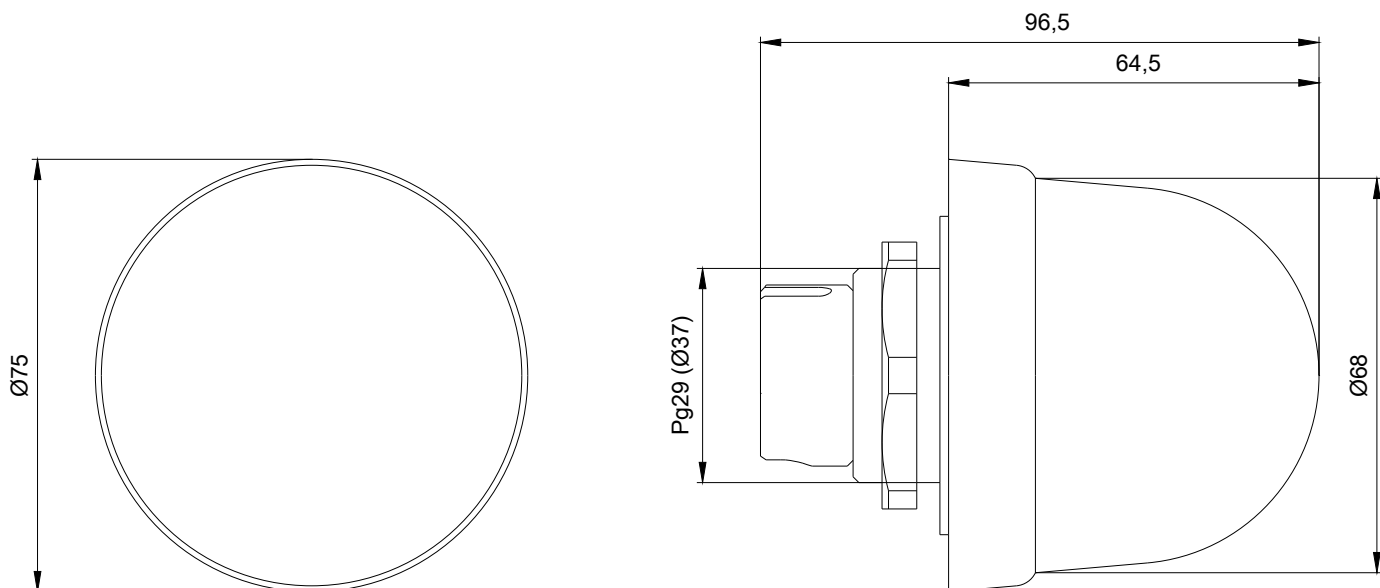

Mechanická data

součást produktu osvětlovací prostředek	Ano
provedení elektrického připojení	Šroubovací přípojka
vnější průměr prvku signálního sloupku	75 mm

Lampa

provedení optického signálu	rotační světelný prvek
typ osvětlovacího prostředku	LED
svítivost	3,3 cd
životnost LED	100 000 h

Podmínky prostředí

okolní teplota během provozu	-20 ... +50 °C
Druh krytí IP	IP65
hloubka	31 mm
výška	66 mm
šířka	75 mm

Schválení/ Osvědčení

General Product Approval	EMC	Declaration of Conformity	other
 UL		 RCM	 EG-Konf.
			Miscellaneous Confirmation

Databáze obrázků (Fotografie produktu, 2D Výkresy rozměr, 3D Modely, Schéma zapojení vnitřních obvodů, EPLAN

Makra, ...)

http://www.automation.siemens.com/bilddb/cax_de.aspx?mlfb=8WD5320-5DD&lang=en

Poslední změna: