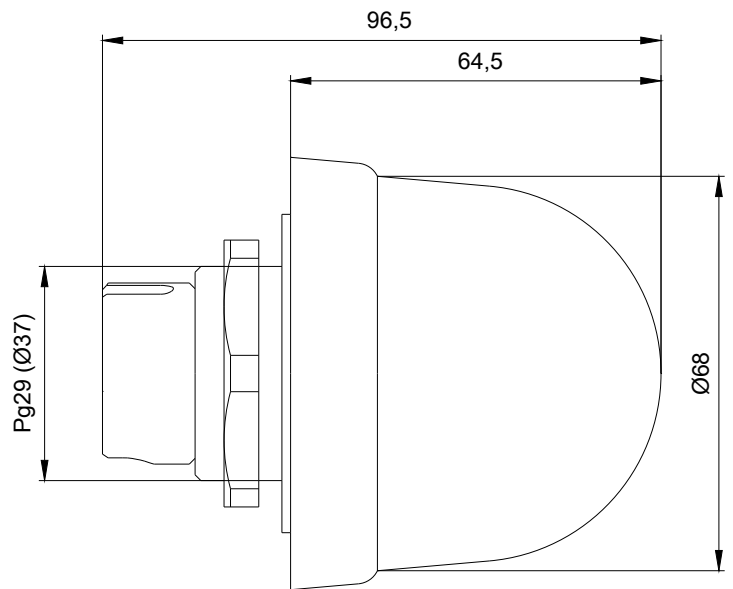

vestavné svítidlo s rotačním světlem, s integrovanou LED diodou,
barva světla: červená, AC/DC 24 V, průměr 70 mm

Obecné technické údaje

označení produktu	rotační světelný prvek
přijatý proud maximální	40 mA
druh napětí	AC/DC
<ul style="list-style-type: none"> • provozního napětí 	
provozní napětí	
<ul style="list-style-type: none"> • 1 u DC jmenovitá hodnota • 1 u AC při 50 Hz jmenovitá hodnota • 1 u AC při 60 Hz jmenovitá hodnota 	24 V 24 V 24 V
relativní kladná tolerance provozního napětí	10 %
relativní záporná tolerance provozního napětí	-10 %
počet otáček	120 1/min
referenční značka	P
<ul style="list-style-type: none"> • podle IEC 81346-2:2009 	
způsob upevnění	bajonet / vestavná montáž
materiál	PC; PC/ABS; PA
barva	červená

Mechanická data

součást produktu osvětlovací prostředek	Ano
provedení elektrického připojení	Šroubovací přípojka
vnější průměr prvku signálního sloupku	75 mm

Lampa	
provedení optického signálu	rotační světelný prvek
typ osvětlovacího prostředku	LED
svítivost	2,8 cd
životnost LED	100 000 h

Podmínky prostředí	
okolní teplota během provozu	-20 ... +50 °C
Druh krytí IP	IP65
hloubka	31 mm
výška	66 mm
šířka	75 mm

Schválení/ Osvědčení

General Product Approval	EMC	Declaration of Conformity	other
 UL		 RCM	 EG-Konf.
		Miscellaneous	Confirmation

Databáze obrázků (Fotografie produktu, 2D Výkresy rozměr, 3D Modely, Schéma zapojení vnitřních obvodů, EPLAN

Makra, ...)

http://www.automation.siemens.com/bilddb/cax_de.aspx?mlfb=8WD5320-5DB&lang=en

Poslední změna: