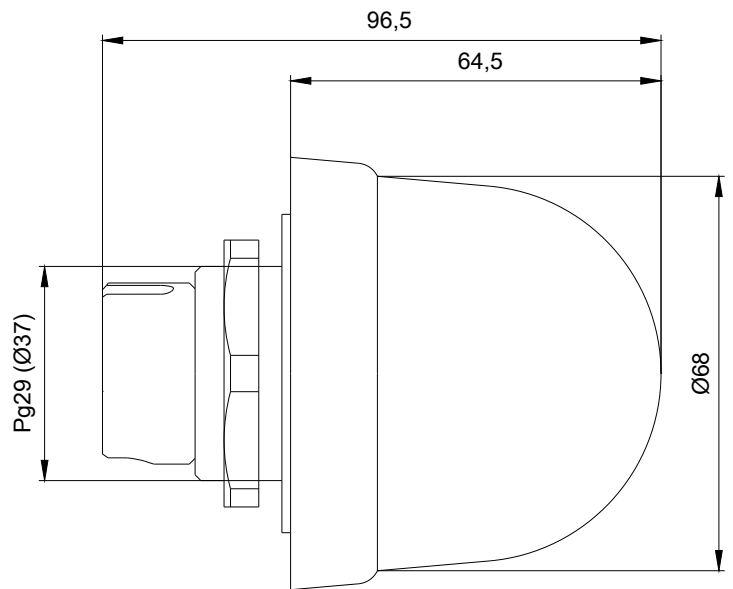

Poslední změna:

04.11.2020