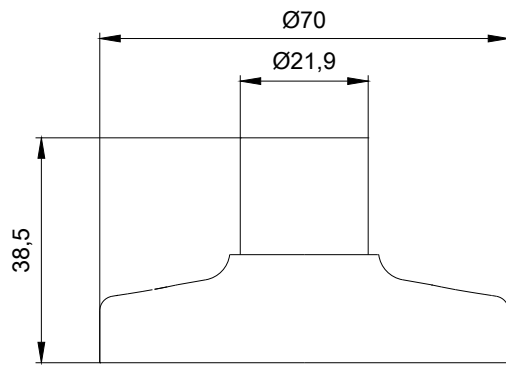

Databáze obrázků (Fotografie produktu, 2D Výkresy rozměr, 3D Modely, Schéma zapojení vnitřních obvodů, EPLAN

Makra, ...)

http://www.automation.siemens.com/bilddb/cax_de.aspx?mlfb=8WD4308-0DB&lang=en

Poslední změna: