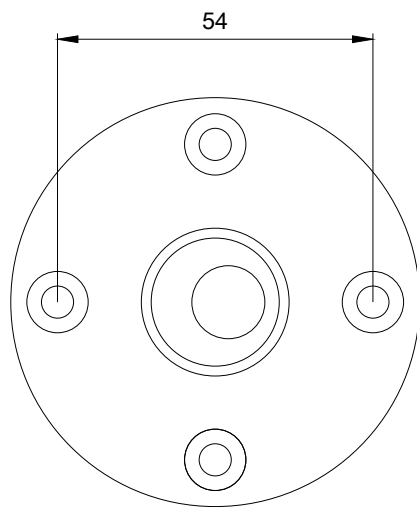

samostatná patka, plastová, pro trubkovou montáž, příslušenství pro signalizační majáky, s průměrem 70 mm

Obecné technické údaje

Název značky produktu	SIRIUS
označení produktu	patka pro trubkovou montáž
materiál	PA
barva	černá
způsob upevnění	upevnění do podlahy
referenční značka	
• podle DIN EN 61346-2	U
• podle IEC 81346-2:2009	U

Databáze obrázků (Fotografie produktu, 2D Výkresy rozměr, 3D Modely, Schéma zapojení vnitřních obvodů, EPLAN

Makra, ...)

http://www.automation.siemens.com/bilddb/cax_de.aspx?mlfb=8WD4308-0DB&lang=en

Poslední změna: