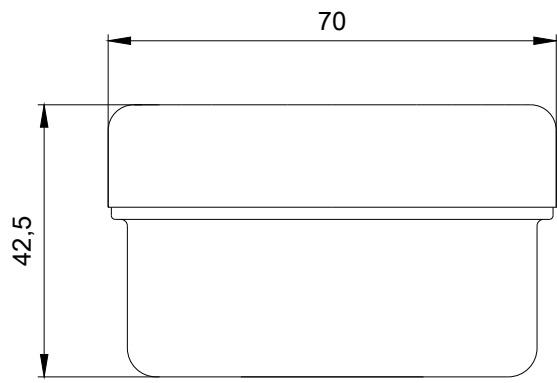

8W4408-0AA_ALL

Poslední změna:

24.9.2020