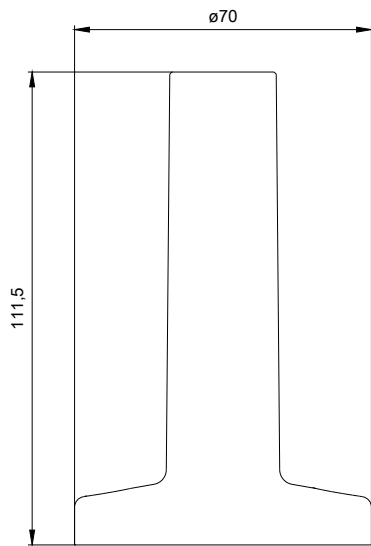

Mechanická data

délka připevňovací trubky	110 mm
---------------------------	--------

Podmínky prostředí

okolní teplota během provozu	-20 ... +50 °C
výška	110 mm
šířka	70 mm

Schválení/ Osvědčení

General Product Approval

<https://support.industry.siemens.com/cs/ww/en-CS/ps/8WD4308-0DA>

Databáze obrázků (Fotografie produktu, 2D Výkresy rozměr, 3D Modely, Schéma zapojení vnitřních obvodů, EPLAN

Makra, ...)

http://www.automation.siemens.com/bilddb/cax_de.aspx?mlfb=8WD4308-0DA&lang=en