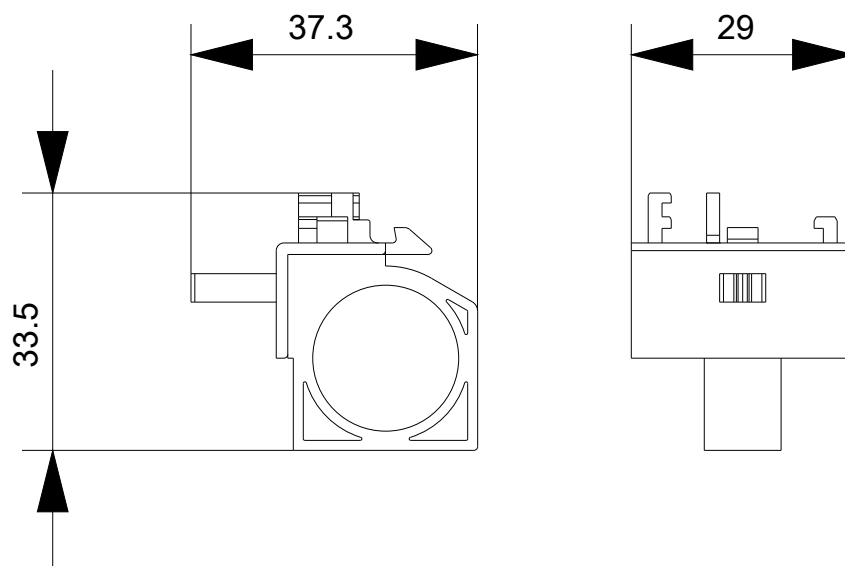

Instalace/ Připevnění/ Rozměry

šířka	mm	44,8
výška	mm	40
hloubka	mm	23,4

Schválení/ Osvědčení

doložení způsobilosti		IEC / EN 60947-6-2
-----------------------	--	--------------------

General Product Approval	EMC	Declaration of Conformity	Shipping Approval	other
--------------------------	-----	---------------------------	-------------------	-------

Databáze obrázků (Fotografie produktu, 2D Výkresy rozměr, 3D Modely, Schéma zapojení vnitřních obvodů, EPLAN

Makra, ...)

http://www.automation.siemens.com/bilddb/cax_de.aspx?mfb=3RA6950-0A&lang=en

Poslední změna: