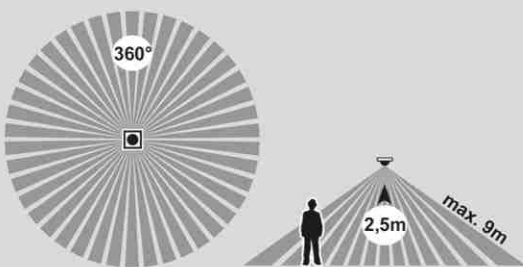

NOVINKA

LED

VICTOR LED

A+

< 10,0 >

Ø 28,0

HF senzor detekuje pohyb i přes sklo a lehké stavební materiály.

min max
8sec - 12min