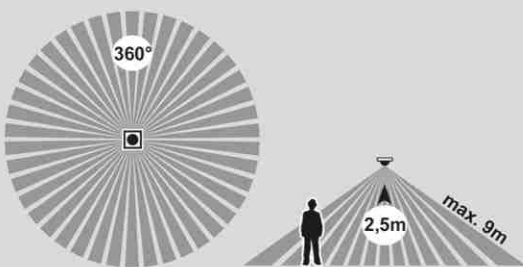

### VICTOR LED

A+

< 10,0 >

Ø 28,0

HF senzor detekuje pohyb i přes sklo a lehké stavební materiály.

1480lm

W131/EM/LED-3000

1480lm