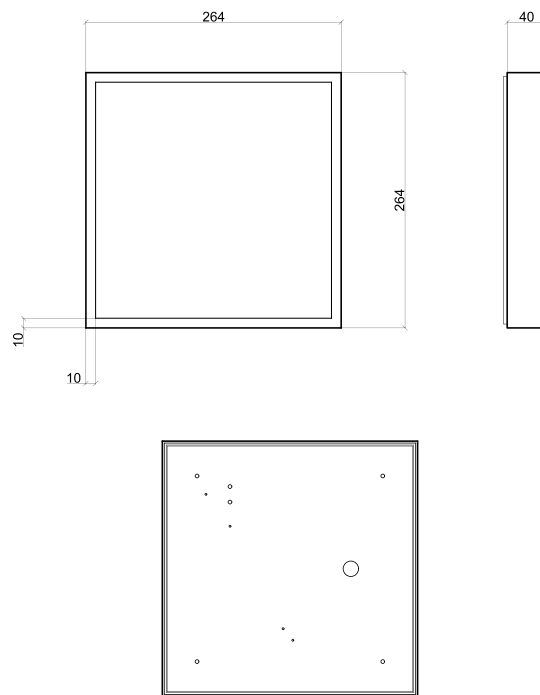

## Díličí specifikace

příkon	16 W	15 W	14 W
rozměry	176 × 176 × 40 mm	176 × 264 × 40 mm	139 × 139 × 40 mm
teplota chromatičnosti	3000 / 4500 K	3000 / 4500 K	3000 / 4500 K
LED čipy	84 × SMD 2835	72 × SMD 2835	72 × SMD 2835
světelný tok	1260 / 1330 lm	1210 / 1270 lm	1175 / 1235 lm
volitelná integrovaná jednotka AKKU	✓	✓	✗
hmotnost	0,9 kg	1,3 kg	0,6 kg

## Technický nákres

KAPA 277 × 1177 × 40 mm

KAPA 839 × 839 × 40 mm

v přípravě

# Technický nákres

KAPA 577 × 577 × 40 mm

KAPA 277 × 577 × 40 mm

KAPA 389 × 389 × 40 mm

KAPA 264 × 264 × 40 mm

# Technický náčres

KAPA 214 × 214 × 40 mm

KAPA 176 × 176 × 40 mm

KAPA 176 × 264 × 40 mm

KAPA 139 × 139 × 40 mm