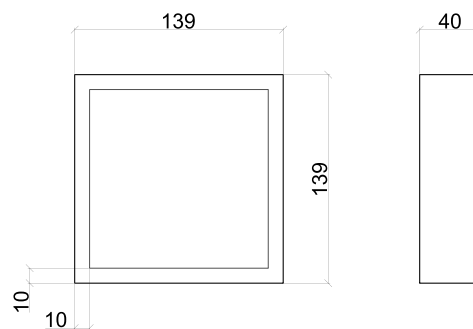

## Díličí specifikace

příkon	38 W	30 W	25 W
rozměry	389 × 389 × 40 mm	264 × 264 × 40 mm	214 × 214 × 40 mm
teplota chromatičnosti	3000 / 4500 K	3000 / 4500 K	3000 / 4500 K
LED čipy	216 × SMD 2835	144 × SMD 2835	120 × SMD 2835
světelný tok	3200 / 3370 lm	2515 / 2650 lm	2135 / 2250 lm
volitelná integrovaná jednotka AKKU	✓	✓	✓
hmotnost	3,5 kg	1,8 kg	1,4 kg

## Díličí specifikace

příkon	16 W	15 W	14 W
rozměry	176 × 176 × 40 mm	176 × 264 × 40 mm	139 × 139 × 40 mm
teplota chromatičnosti	3000 / 4500 K	3000 / 4500 K	3000 / 4500 K
LED čipy	84 × SMD 2835	72 × SMD 2835	72 × SMD 2835
světelný tok	1260 / 1330 lm	1210 / 1270 lm	1175 / 1235 lm
volitelná integrovaná jednotka AKKU	✓	✓	✗
hmotnost	0,9 kg	1,3 kg	0,6 kg

# Technický nákres

KAPA 577 × 577 × 40 mm

KAPA 277 × 577 × 40 mm

KAPA 389 × 389 × 40 mm

KAPA 264 × 264 × 40 mm

# Technický náčres

KAPA 214 × 214 × 40 mm

KAPA 176 × 176 × 40 mm

KAPA 176 × 264 × 40 mm

KAPA 139 × 139 × 40 mm