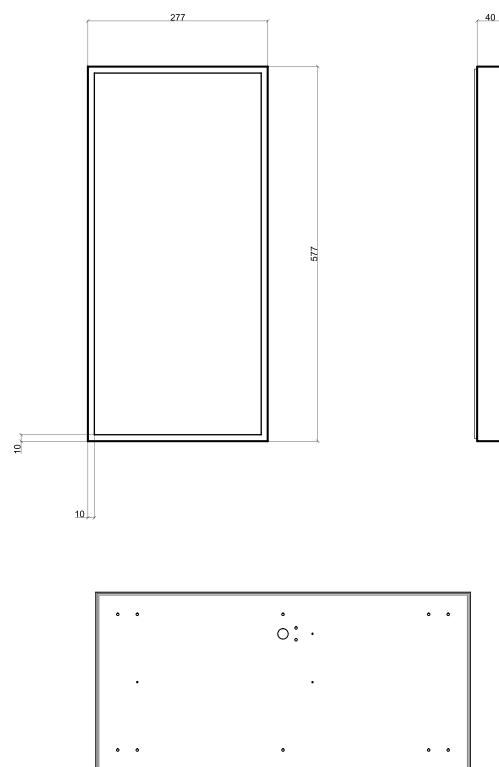

## Díličí specifikace

příkon	38 W	30 W	25 W
rozměry	389 × 389 × 40 mm	264 × 264 × 40 mm	214 × 214 × 40 mm
teplota chromatičnosti	3000 / 4500 K	3000 / 4500 K	3000 / 4500 K
LED čipy	216 × SMD 2835	144 × SMD 2835	120 × SMD 2835
světelný tok	3200 / 3370 lm	2515 / 2650 lm	2135 / 2250 lm
volitelná integrovaná jednotka AKKU	✓	✓	✓
hmotnost	3,5 kg	1,8 kg	1,4 kg

## Díličí specifikace

příkon	16 W	15 W	14 W
rozměry	176 × 176 × 40 mm	176 × 264 × 40 mm	139 × 139 × 40 mm
teplota chromatičnosti	3000 / 4500 K	3000 / 4500 K	3000 / 4500 K
LED čipy	84 × SMD 2835	72 × SMD 2835	72 × SMD 2835
světelný tok	1260 / 1330 lm	1210 / 1270 lm	1175 / 1235 lm
volitelná integrovaná jednotka AKKU	✓	✓	✗
hmotnost	0,9 kg	1,3 kg	0,6 kg

## Technický nákres

KAPA 277 × 1177 × 40 mm

KAPA 839 × 839 × 40 mm

v přípravě

# Technický nákres

KAPA 577 × 577 × 40 mm

KAPA 277 × 577 × 40 mm

KAPA 389 × 389 × 40 mm

KAPA 264 × 264 × 40 mm