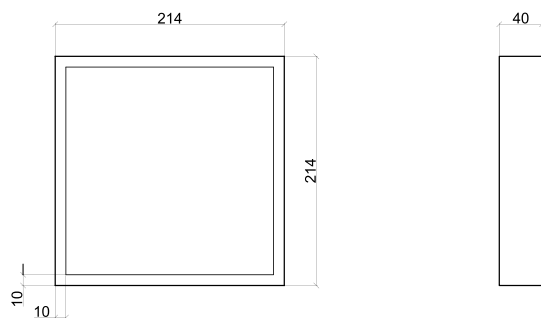

## Díličí specifikace

příkon	16 W	15 W	14 W
rozměry	176 × 176 × 40 mm	176 × 264 × 40 mm	139 × 139 × 40 mm
teplota chromatičnosti	3000 / 4500 K	3000 / 4500 K	3000 / 4500 K
LED čipy	84 × SMD 2835	72 × SMD 2835	72 × SMD 2835
světelný tok	1260 / 1330 lm	1210 / 1270 lm	1175 / 1235 lm
volitelná integrovaná jednotka AKKU	✓	✓	✗
hmotnost	0,9 kg	1,3 kg	0,6 kg

## Technický nákres

KAPA 277 × 1177 × 40 mm

KAPA 839 × 839 × 40 mm

v přípravě

# Technický nákres

KAPA 577 × 577 × 40 mm

KAPA 277 × 577 × 40 mm

KAPA 389 × 389 × 40 mm

KAPA 264 × 264 × 40 mm

# Technický náčres

KAPA 214 × 214 × 40 mm

KAPA 176 × 176 × 40 mm

KAPA 176 × 264 × 40 mm

KAPA 139 × 139 × 40 mm