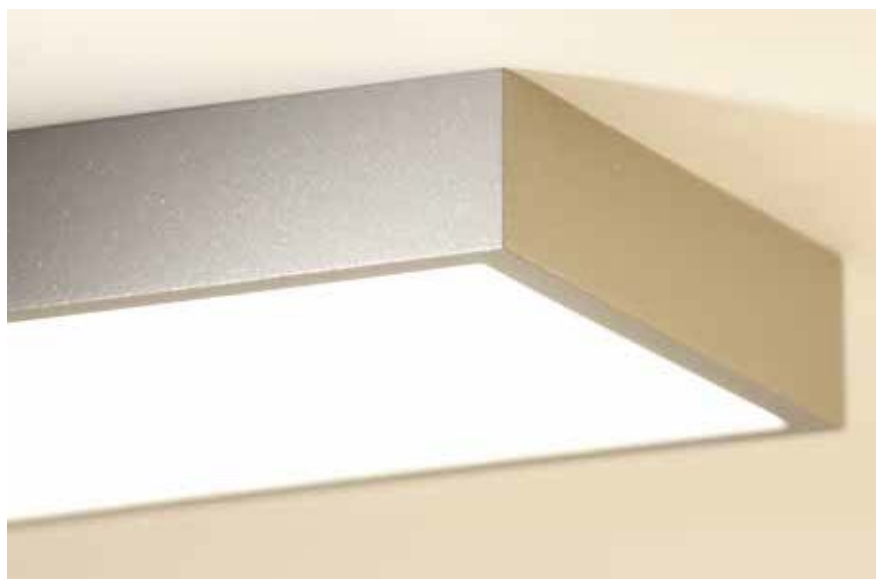

# KAPA přisazené stropní svítidlo LED

## Základní vlastnosti

Celohliníková konstrukce  
vysoká 40 mm

3 základní barvy povrchové  
úpravy

10 rozměrů svítidla

Možnost stmívání

1-10V iDim

Čisté zpracování bez použití šroubů

Přisazení svítidla k montuře pomocí  
neodymových magnetů