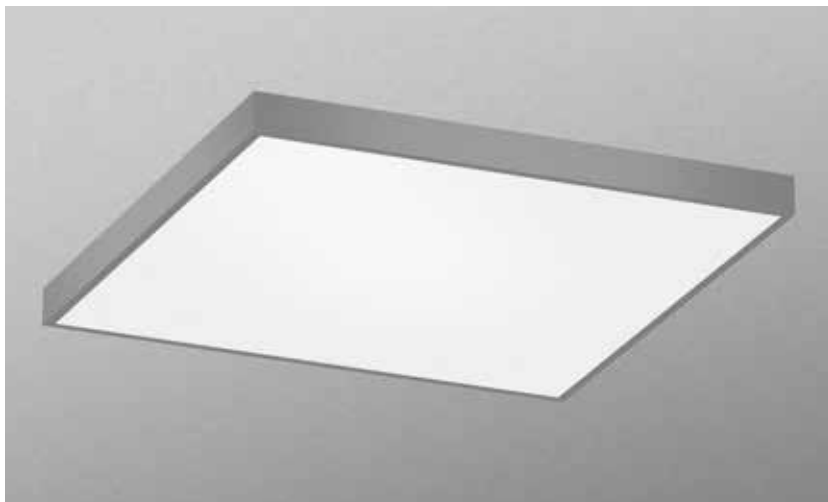

# KAPA přisazené stropní svítidlo LED

## Základní vlastnosti

Celohliníková konstrukce  
vysoká 40 mm

3 základní barvy povrchové  
úpravy

10 rozměrů svítidla

Možnost stmívání

1-10V iDim

Čisté zpracování bez použití šroubů

Přisazení svítidla k montuře pomocí  
neodymových magnetů