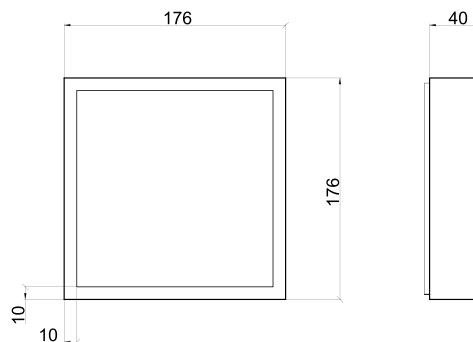

## Díličí specifikace

příkon	16 W	15 W	14 W
rozměry	176 × 176 × 40 mm	176 × 264 × 40 mm	139 × 139 × 40 mm
teplota chromatičnosti	3000 / 4500 K	3000 / 4500 K	3000 / 4500 K
LED čipy	84 × SMD 2835	72 × SMD 2835	72 × SMD 2835
světelný tok	1260 / 1330 lm	1210 / 1270 lm	1175 / 1235 lm
volitelná integrovaná jednotka AKKU	✓	✓	✗
hmotnost	0,9 kg	1,3 kg	0,6 kg

## Technický nákres

KAPA 277 × 1177 × 40 mm

KAPA 839 × 839 × 40 mm

v přípravě

# Technický nákres

KAPA 577 × 577 × 40 mm

KAPA 277 × 577 × 40 mm

KAPA 389 × 389 × 40 mm

KAPA 264 × 264 × 40 mm

# Technický náčres

KAPA 214 × 214 × 40 mm

KAPA 176 × 176 × 40 mm

KAPA 176 × 264 × 40 mm

KAPA 139 × 139 × 40 mm