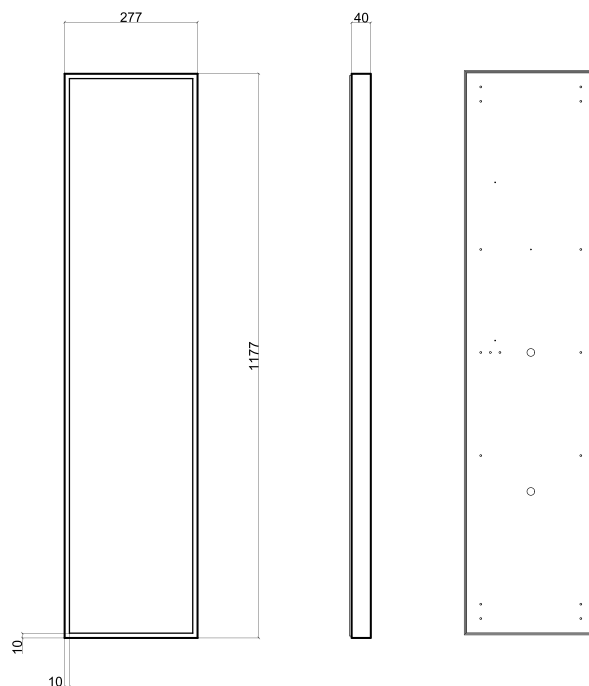

Technický nákres

KAPA 277 × 1177 × 40 mm

KAPA 839 × 839 × 40 mm

v přípravě