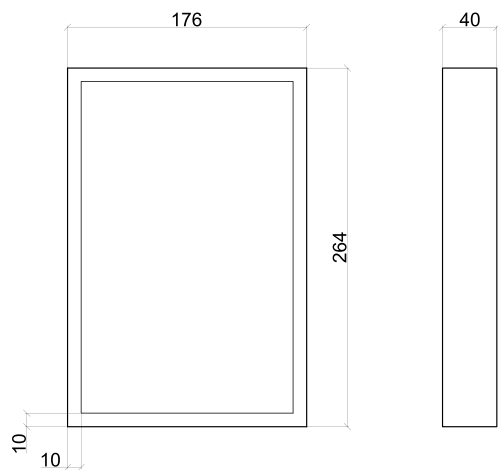

## Díličí specifikace

příkon	38 W	30 W	25 W
rozměry	389 × 389 × 40 mm	264 × 264 × 40 mm	214 × 214 × 40 mm
teplota chromatičnosti	3000 / 4500 K	3000 / 4500 K	3000 / 4500 K
LED čipy	216 × SMD 2835	144 × SMD 2835	120 × SMD 2835
světelný tok	3200 / 3370 lm	2515 / 2650 lm	2135 / 2250 lm
volitelná integrovaná jednotka AKKU	✓	✓	✓
hmotnost	3,5 kg	1,8 kg	1,4 kg

## Díličí specifikace

příkon	16 W	15 W	14 W
rozměry	176 × 176 × 40 mm	176 × 264 × 40 mm	139 × 139 × 40 mm
teplota chromatičnosti	3000 / 4500 K	3000 / 4500 K	3000 / 4500 K
LED čipy	84 × SMD 2835	72 × SMD 2835	72 × SMD 2835
světelný tok	1260 / 1330 lm	1210 / 1270 lm	1175 / 1235 lm
volitelná integrovaná jednotka AKKU	✓	✓	✗
hmotnost	0,9 kg	1,3 kg	0,6 kg

# Technický nákres

KAPA 577 × 577 × 40 mm

KAPA 277 × 577 × 40 mm

KAPA 389 × 389 × 40 mm

KAPA 264 × 264 × 40 mm

# Technický náčres

KAPA 214 × 214 × 40 mm

KAPA 176 × 176 × 40 mm

KAPA 176 × 264 × 40 mm

KAPA 139 × 139 × 40 mm