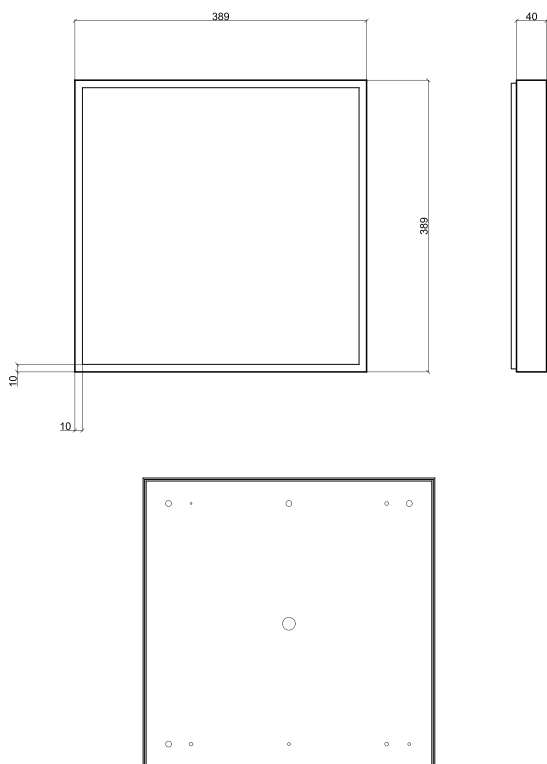

## Díličí specifikace

příkon	38 W	30 W	25 W
rozměry	389 × 389 × 40 mm	264 × 264 × 40 mm	214 × 214 × 40 mm
teplota chromatičnosti	3000 / 4500 K	3000 / 4500 K	3000 / 4500 K
LED čipy	216 × SMD 2835	144 × SMD 2835	120 × SMD 2835
světelný tok	3200 / 3370 lm	2515 / 2650 lm	2135 / 2250 lm
volitelná integrovaná jednotka AKKU	✓	✓	✓
hmotnost	3,5 kg	1,8 kg	1,4 kg

## Díličí specifikace

příkon	16 W	15 W	14 W
rozměry	176 × 176 × 40 mm	176 × 264 × 40 mm	139 × 139 × 40 mm
teplota chromatičnosti	3000 / 4500 K	3000 / 4500 K	3000 / 4500 K
LED čipy	84 × SMD 2835	72 × SMD 2835	72 × SMD 2835
světelný tok	1260 / 1330 lm	1210 / 1270 lm	1175 / 1235 lm
volitelná integrovaná jednotka AKKU	✓	✓	✗
hmotnost	0,9 kg	1,3 kg	0,6 kg

## Technický nákres

KAPA 277 × 1177 × 40 mm

KAPA 839 × 839 × 40 mm

v přípravě

# Technický nákres

KAPA 577 × 577 × 40 mm

KAPA 277 × 577 × 40 mm

KAPA 389 × 389 × 40 mm

KAPA 264 × 264 × 40 mm