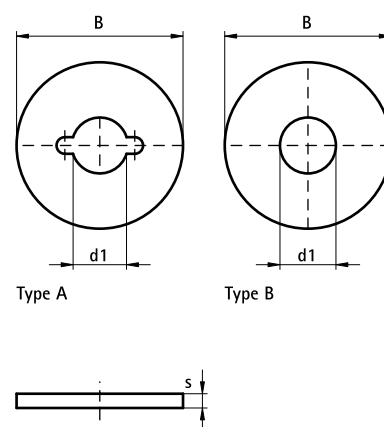

BIS Plošné podložky (Nerez - SSt)

(M 29 30)

upevnění na lišty BIS RapidRail®

A

B

Vlastnosti a výhody

- velkoplošná podložka
- materiál: nerezová ocel 1.4401 (A4), AISI 316

Výr. č.	Typ	B (mm)	s (mm)	d1 (mm)	Pro lišty	M.Bal.	V.Bal.
6537006	A	25	2,50	Ø 6,5	WM1, 15, 2	50	500
6537008	A	25	2,50	Ø 8,5	WM1, 15, 2	50	500
6537010	A	25	2,50	Ø 10,5	WM1, 15, 2	50	500
6537012	B	28	3,00	Ø 14,0	WM1, 15, 2	50	500
6537016	B	30	3,00	Ø 17,0	WM1, 15, 2	50	500

Od Ø 10,5 testováno pro požární bezpečnost.

Doplňky

- BIS RapidRail® Montážní lišty (Nerez - SSt)
- BIS RapidRail® Konzoly (Nerez - SSt)