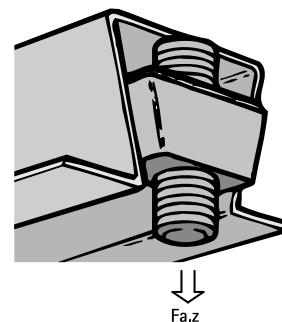

Britclips® WN

pro kompozitní stropní systémy

(J 45 30)

Vlastnosti a výhody

- pro upevnění kompozitních podlahových systémů
- se závitovou spojkou
- materiál: ocel
- pozinkováno

| Výr. č. | Typ | R | L | B | H | a | F _{a,z} | M.Bal. |
|---------|-------|-----|---------|------|------|-------|------------------|--------|
| | | | | (mm) | (mm) | (°) | (N) | |
| 6213006 | WNH6 | M6 | 12,5 mm | 25 | 13,0 | 15,0° | 1 200 | 100 |
| 6213008 | WNH8 | M8 | 12,5 mm | 25 | 13,0 | 15,0° | 1 690 | 100 |
| 6213010 | WNH10 | M10 | 12,5 mm | 25 | 13,0 | 15,0° | 2 050 | 100 |
| 6213106 | WNL6 | M6 | 13,0 mm | 21 | 10,0 | 11,5° | 1 200 | 100 |
| 6213108 | WNL8 | M8 | 13,0 mm | 21 | 10,0 | 11,5° | 1 690 | 100 |
| 6213110 | WNL10 | M10 | 13,0 mm | 21 | 10,0 | 11,5° | 2 250 | 100 |
| 6213208 | WNLS8 | M8 | 10,0 mm | 19 | 10,0 | 23,5° | 1 690 | 100 |