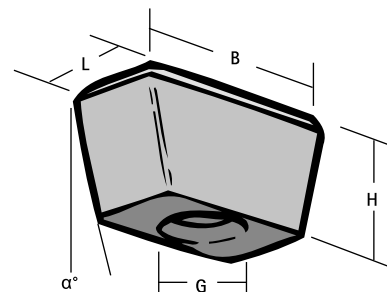

Vlastnosti a výhody

- pro upevnění kompozitních podlahových systémů
- se závitovou spojkou
- materiál: ocel
- pozinkováno

Výr. č.	Typ	R	L	B	H	a	F_{a,z}	M.Bal.
				(mm)	(mm)	(°)	(N)	
6213006	WNH6	M6	12,5 mm	25	13,0	15,0°	1 200	100
6213008	WNH8	M8	12,5 mm	25	13,0	15,0°	1 690	100
6213010	WNH10	M10	12,5 mm	25	13,0	15,0°	2 050	100
6213106	WNL6	M6	13,0 mm	21	10,0	11,5°	1 200	100
6213108	WNL8	M8	13,0 mm	21	10,0	11,5°	1 690	100
6213110	WNL10	M10	13,0 mm	21	10,0	11,5°	2 250	100
6213208	WNLS8	M8	10,0 mm	19	10,0	23,5°	1 690	100

Pouze pro použití se statickým zatížením.