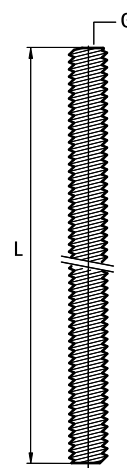

BIS Závitové tyče (Nerez - SSt)

(M 90 05)

upevnění na zeď nebo strop

Vlastnosti a výhody

- odpovídá DIN 976-1
- materiál: nerezová ocel

Výr. č.	Typ	G	L	Materiál	M.Svz.
6307006	DIN 976-1	M6	1 m	1.4301 (A2), AISI 304	100
6307008	DIN 976-1	M8	1 m	1.4301 (A2), AISI 304	50
6307010	DIN 976-1	M10	1 m	1.4301 (A2), AISI 304	25
6307012	DIN 976-1	M12	1 m	1.4301 (A2), AISI 304	20
6307016	DIN 976-1	M16	1 m	1.4301 (A2), AISI 304	10
6307020	DIN 976-1	M20	1 m	1.4301 (A2), AISI 304	5

Doplňky

BIS Matice šestihranné (Nerez - SSt)
 BIS Plošné podložky (Nerez - SSt)
 BIS Závitové spojky (Nerez - SSt)

Doplňky

BIS Závitové adaptéry M/F (Nerez - SSt)
 BIS Stěnové úchyty odporově svařované
 (Nerez - SSt)