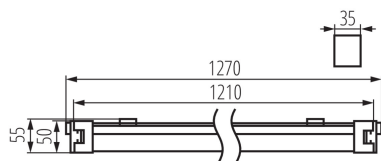

Lineární LED svítidlo

5905339271174

Kanlux TP SLIM TW je malé hermetické svítidlo, které můžeme namontovat v přisazené nebo závěsné formě. Komfort montáže je zajištěn pomocí nastavitelných úchytků a bezšroubových svorkovnic, které jsou připevněny ke svítidlu. Díky stupni krytí IP65 a odolnosti proti nárazu IK 08 můžeme svítidlo používat na takových místech, jako jsou průmyslové místnosti, sklady, parkoviště a garáže. Svítidla Kanlux TP SLIM TW mají navíc další funkčnost, což je možnost propojení v linii. Ve verzi 40W propojíme až 12 svítidel a ve verzi 50W až 10 svítidel.

VŠEOBECNÉ ÚDAJE:

Barva: bílá

Místo montáže: k usazení na zeď, k usazení na strop

Místo použití: uvnitř i vně

Minimální vzdálenost od osvětlovaného objektu: 0,5m

Možnost průběžného zapojení svítidel: ano

Možnost spolupráce se stmívačem: ne

Vyměnitelný světelný zdroj: ne

Směr svícení svítidla: dole

Délka [mm]: 1235

Šířka [mm]: 35

Výška [mm]: 55

Integrovaný LED zdroj světla: ano

TECHNICKÉ ÚDAJE:

Jmenovité napětí [V]: 220-240 AC

Materiál korpusu: plast

Typ přípojky: samosvorná svorkovnice

Rozsah průměrů používaných vodičů [mm²]: 1,5-2,5

Lineární LED svítidlo

Součástí svítidla jsou vestavěné LED zdroje s energetickými třídami: A++,A+,A
Doba nahřívání lampy [s]: <1
Doba zapálení lampy [s]: ≤0,5
Maximální počet svítidel průchozího zapojení: 12
Stupeň IK: 08
Stupeň krytí IP: 65