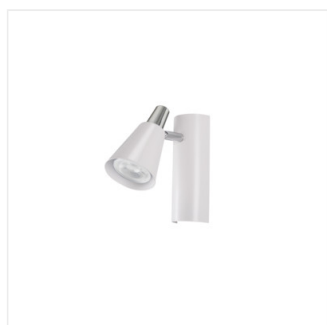

SEMPRA

Přisazené svítidlo

SEMPRA EL-1I W-SR