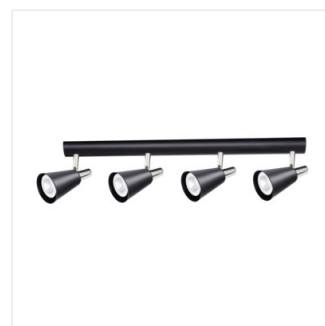

SEMPRA EL-4I B-SR