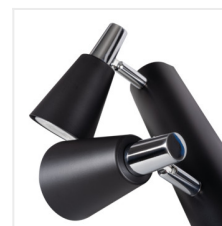

SEMPRA

Přisazené svítidlo

[V] 220-240 AC	[Hz] 50	PAR16	GU10		IP 20	
[°C] 5÷25		[°] 310	[°] 90		[mm²] 0,75÷1,5	[m] 0,5m

SEMPRA EL-1I W-SR	33090	max 35	bílá
SEMPRA EL-1I B-SR	33091	max 35	černá
SEMPRA EL-2I W-SR	33092	2 x max 35	bílá
SEMPRA EL-2I B-SR	33093	2 x max 35	černá
SEMPRA EL-3I W-SR	33094	3 x max 35	bílá
SEMPRA EL-3I B-SR	33095	3 x max 35	černá
SEMPRA EL-4I W-SR	33096	4 x max 35	bílá
SEMPRA EL-4I B-SR	33097	4 x max 35	černá

Kanlux SEMBRA je řada elegantních bodovek v bílo-stříbrném a černo-stříbrném provedení. Díky originálnímu proužku, na kterém jsou umístěny stínítka, se všechny modely osvědčí jak ve stropěch, tak na stěnách - to nám dává nové možnosti v uspořádání osvětlení místností. Velmi zajímavým řešením je možnost vertikální montáže na zeď, dokonce i svítidla se 4 zdroji světla.

- Materiál korpusu: ocel