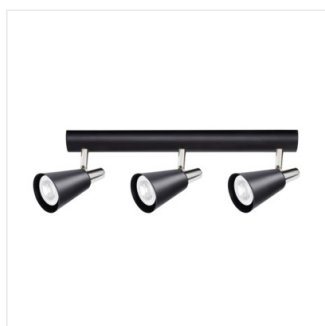

Kanlux SEMBRA je řada elegantních bodovek v bílo-stříbrném a černo-stříbrném provedení. Díky originálnímu proužku, na kterém jsou umístěny stínítka, se všechny modely osvědčí jak ve stropěch, tak na stěnách - to nám dává nové možnosti v uspořádání osvětlení místností. Velmi zajímavým řešením je možnost vertikální montáže na zeď, dokonce i svítidla se 4 zdroji světla.

- Materiál korpusu: ocel

## SEMPRA

Přisazené svítidlo

SEMPRA EL-1I W-SR

SEMPRA EL-1I B-SR

SEMPRA EL-2I W-SR

SEMPRA EL-2I B-SR

SEMPRA EL-3I W-SR

SEMPRA EL-3I B-SR