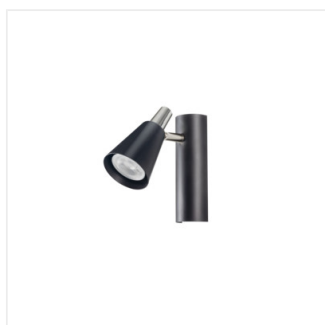

SEMPRA EL-1I B-SR