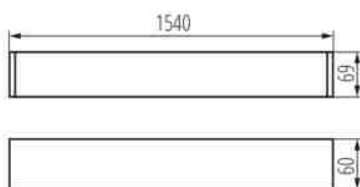

Lineární svítidlo pro LED trubice T8

5905339284563

l=1500

VŠEOBECNÉ ÚDAJE:

Barva: černá

Místo montáže: pro zavěšení na strop

Místo použití: uvnitř

Minimální vzdálenost od osvětlovaného objektu: 0,5m

Vyměnitelný světelný zdroj: ano

Zdroj světla v balení: ne

Směr svícení svítidla: dole

Napájení zářivek T8 LED: jednostranné

Délka [mm]: 1540

Šířka [mm]: 60

Výška [mm]: 69

TECHNICKÉ ÚDAJE:

Jmenovité napětí [V]: 220-240 AC

Jmenovitá frekvence [Hz]: 50

Maximální výkon [W]: max 58

Třída ochrany před úrazem elektrickým proudem: I

Materiál difuzoru: plast

Zdroj světla: T8 LED

Patice: G13

Rozsah okolních teplot, kterým může být výrobek vystaven [°C]: 5÷25

Typ difuzoru: mikroprizmatický

Svítidlo je určeno světelným zdrojům s energetickými třídami: A++,A+,A

Materiál korpusu: hliníková slitina

Typ přípojky: samosvorná svorkovnice

Rozsah průměrů používaných vodičů [mm²]: 1,5÷2,5

Stupeň krytí IP: 20

LOGISTICKÉ ÚDAJE:

Měrná jednotka: kus

Způsob balení: 1

Počet kusů v druhém balení : 1

Počet kusů v hromadném balení: 1

Čistá jednotková hmotnost [g]: 2180

Gramáž [g]: 2630

Délka jednotkového balení [cm]: 182

Šířka jednotkového balení [cm]: 11

Výška jednotkového balení [cm]: 7

Hmotnost kartonu [kg]: 2.63

Šířka kartonu [cm]: 11

Výška kartonu [cm]: 7

Délka kartonu [cm]: 182

Objem kartonu [m³]: 0.014014