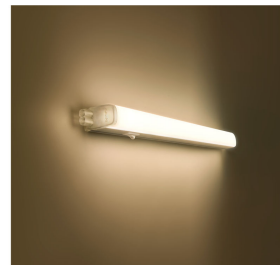

PHILIPS
Linea
Nástěnné svítidlo
Svítidlo TRUNKLINEA
4000 K
bílá
LED

31236/31/P3

Ozdobte svůj domov světlem

Ušetříte až 80 % energie se světelnými lištami LED od společnosti Philips. Integrované diody LED poskytují vysoce kvalitní teplé bílé světlo, které je ideální pro běžné osvětlení. Modulární systém usnadňuje propojení několika lišt dohromady.

Tlačítko pro zapnutí a vypnutí na výrobku

Díky tlačítku diskrétně zabudovanému do svítidla můžete snadno rozsvěcovat i zhasínat.

Specifikace

Design a provedení

- Barva: bílá
- Materiál: syntetická látka

Obsahuje funkce/příslušenství navíc

- Efekt rozptýleného světla: Ano
- Integrované LED: Ano
- Vypínač na kabelu: Ano

Různé

- Speciálně navrženo pro: Obývací pokoj a ložnice, Kuchyně
- Styl: Současný
- Typ: Nástěnné svítidlo
- EyeComfort: Ne